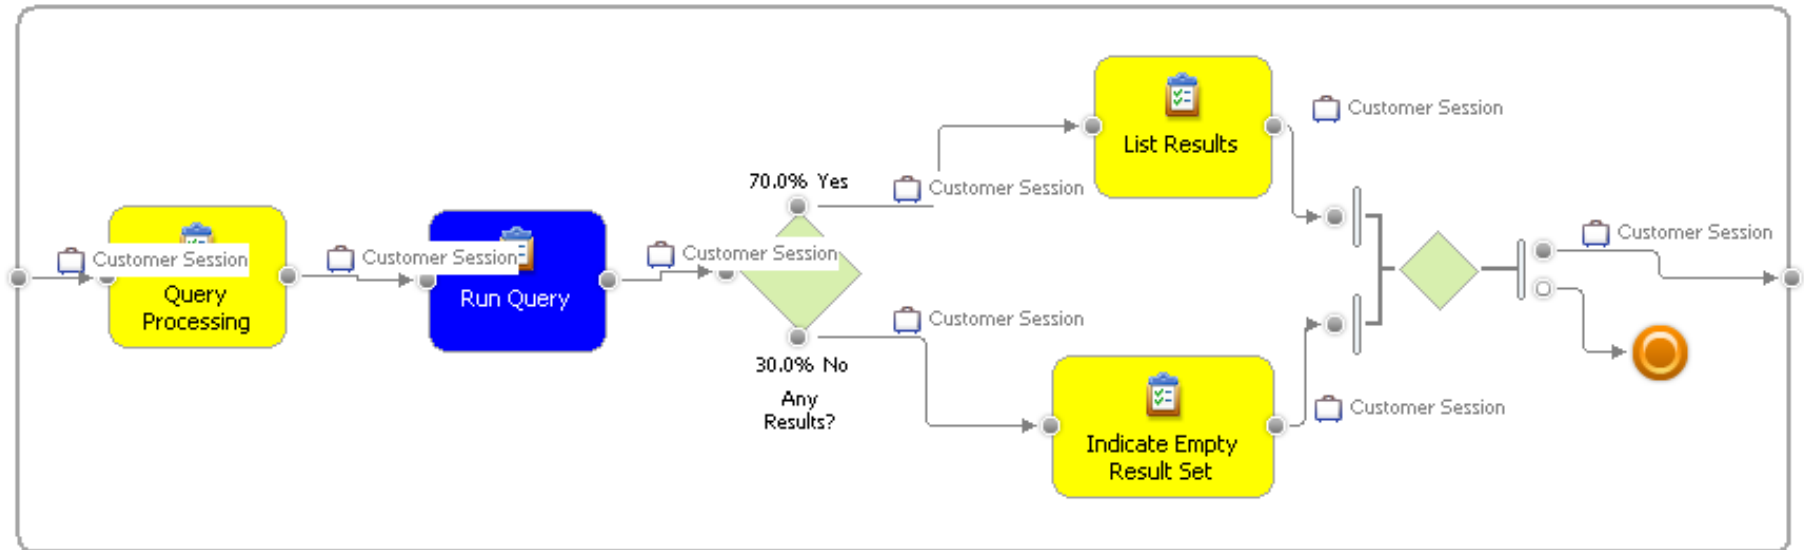

WBM Mintaházi

Rendszermodellezés

2011-12. ősz

Mintapélda (Webes könyvtáruhá modellje)

- Képzéletbeli business item: a rendszerben tartózkodó felhasználó
- Erőforrások: web szerver, alkalmazás szerver, adatbázis szerver, a 3 rétegű architektúrának megfelelően.
- Részfolyamatok: az egyes use case-k.
- Taskok: azok az elemi tevékenységek, amelyek az use case-ek implementálásához kelleneek.

A felhasználói viselkedés modellezése 1.

Nem kötelező
tartozék

A felhasználói viselkedés modellezése (CBMS) 2.

Nem kötelező tartozék

Login folyamat

Logout folyamat

Böngészés

Keresés