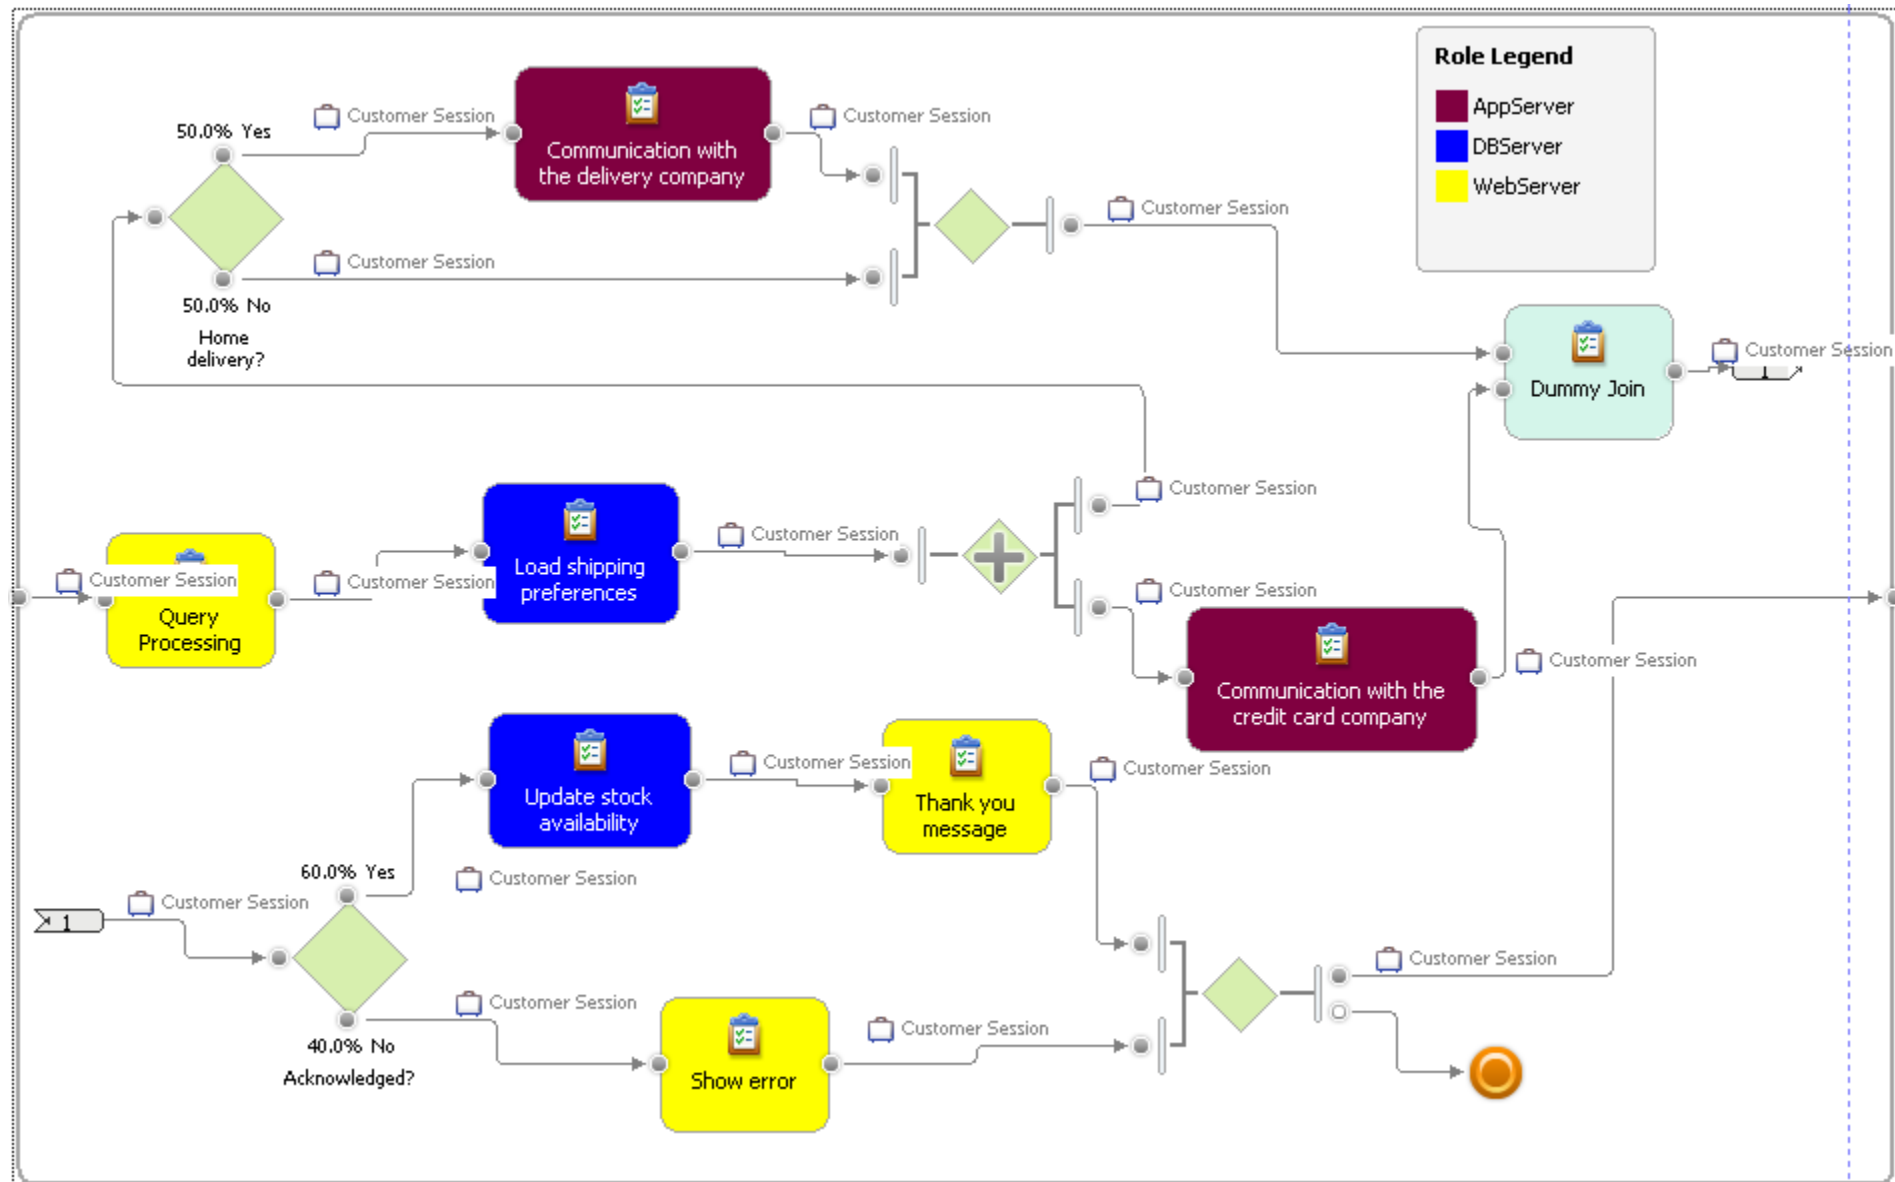

WBM Mintaházi

Rendszermodellezés

2011-12. ősz

Mintapélda (Webes könyvtáruhá modellje)

- Képzéletbeli business item: a rendszerben tartózkodó felhasználó
- Erőforrások: web szerver, alkalmazás szerver, adatbázis szerver, a 3 rétegű architektúrának megfelelően.
- Részfolyamatok: az egyes use case-k.
- Taskok: azok az elemi tevékenységek, amelyek az use case-ek implementálásához kelleneek.

A felhasználói viselkedés modellezése 1.

Nem kötelező
tartozék

A felhasználói viselkedés modellezése (CBMS) 2.

Nem kötelező tartozék

Login folyamat

Logout folyamat

Böngészés

Keresés

Vásárlás

DEMO

WBM V7.0 és mintafeladat