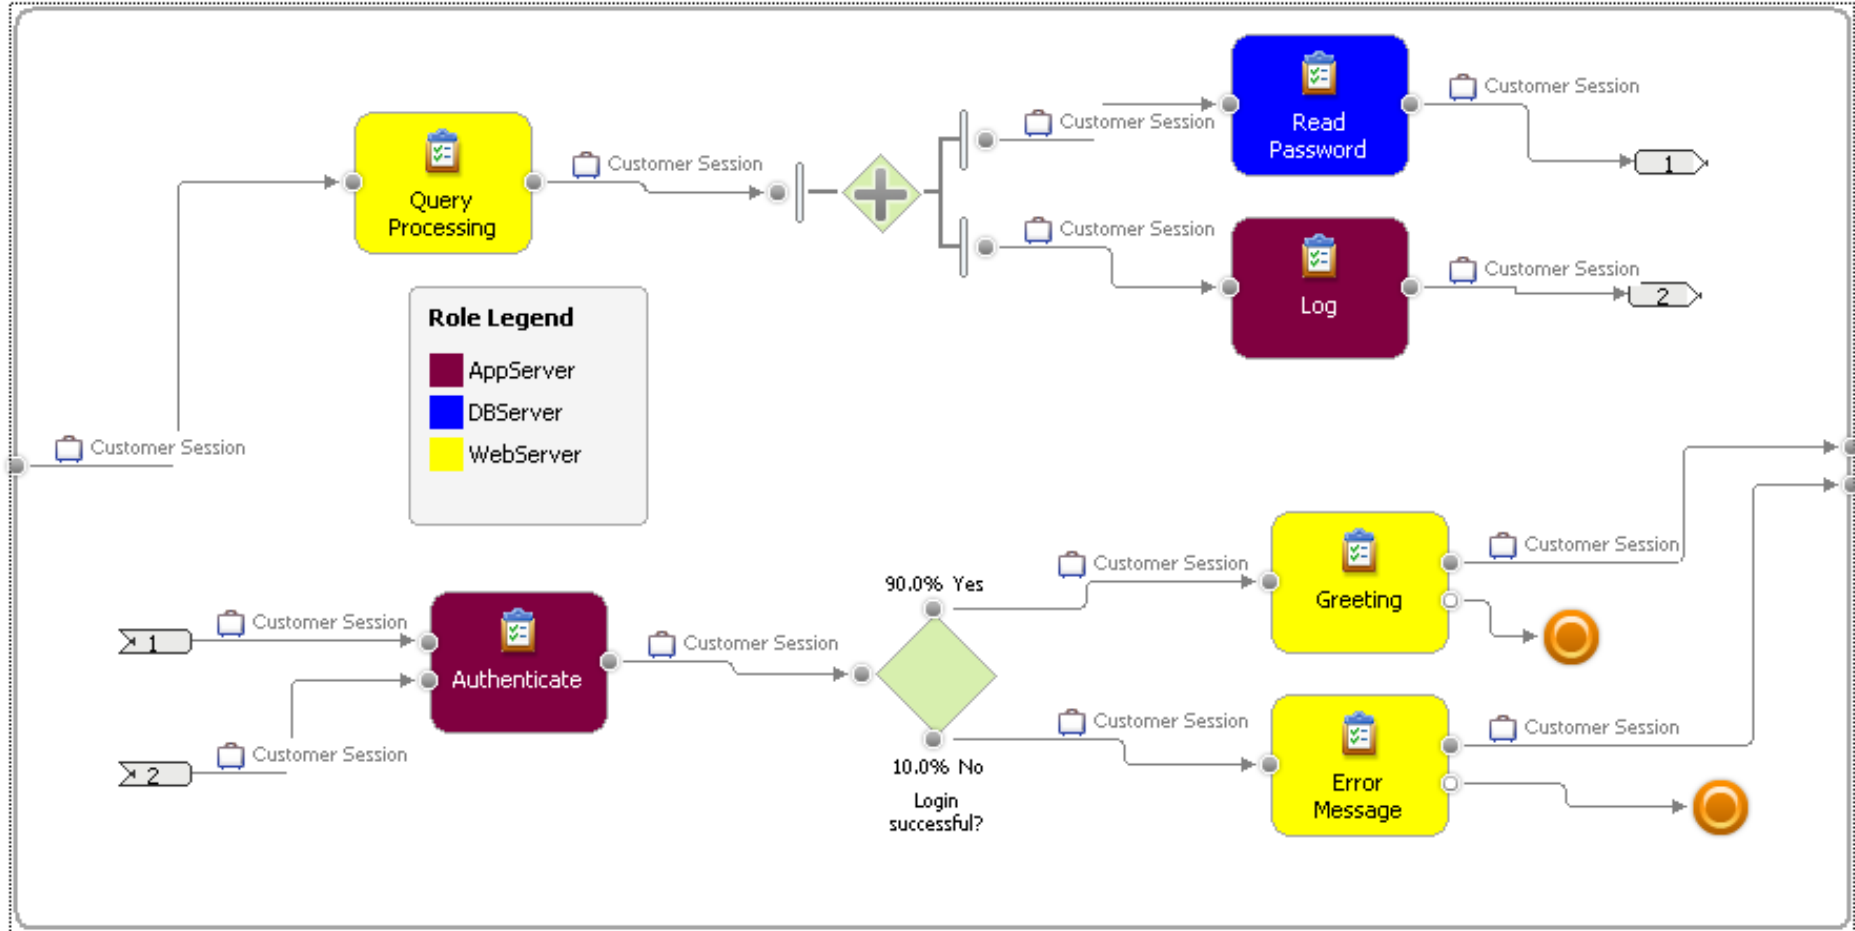

WBM Mintaházi

Rendszermodellezés

2011-12. ősz

Mintapélda (Webes könyvtáruhá modellje)

- Képzéletbeli business item: a rendszerben tartózkodó felhasználó
- Erőforrások: web szerver, alkalmazás szerver, adatbázis szerver, a 3 rétegű architektúrának megfelelően.
- Részfolyamatok: az egyes use case-k.
- Taskok: azok az elemi tevékenységek, amelyek az use case-ek implementálásához kelleneek.

A felhasználói viselkedés modellezése 1.

Nem kötelező
tartozék

A felhasználói viselkedés modellezése (CBMS) 2.

Nem kötelező tartozék

Login folyamat

Logout folyamat

Böngészés

Keresés