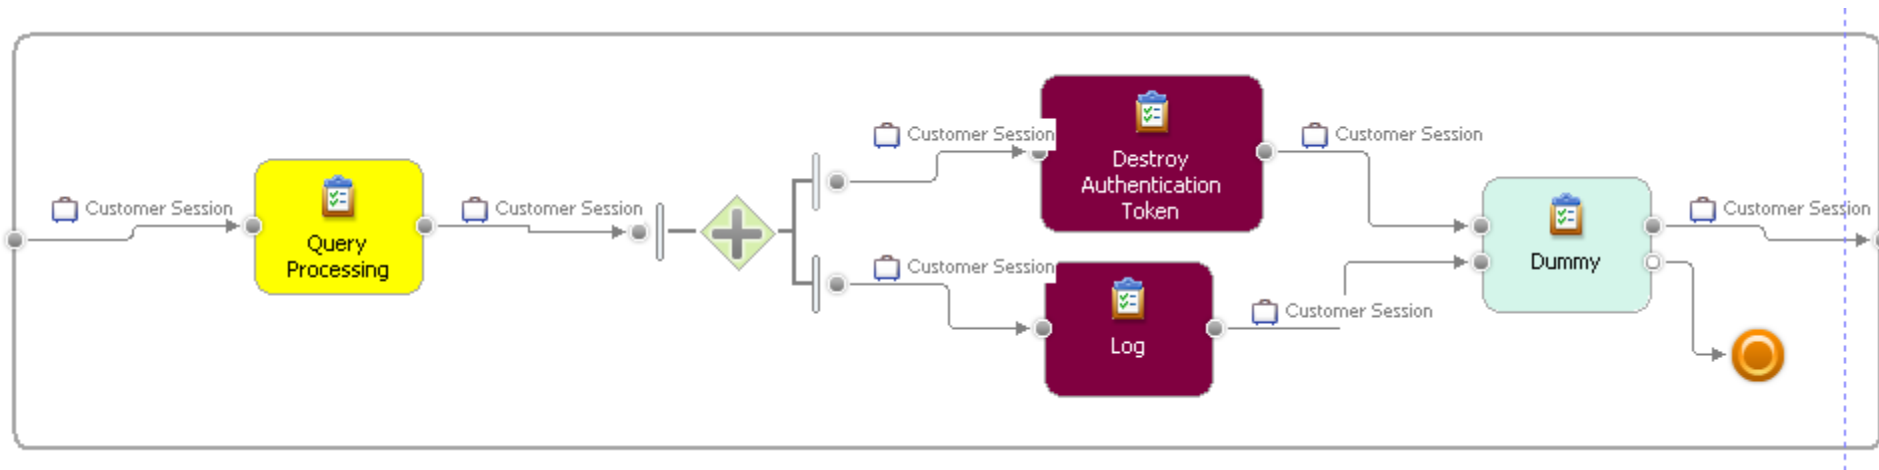

WBM Mintaházi

Rendszermodellezés

2011-12. ősz

Mintapélda (Webes könyvtáruhá modellje)

- Képzéletbeli business item: a rendszerben tartózkodó felhasználó
- Erőforrások: web szerver, alkalmazás szerver, adatbázis szerver, a 3 rétegű architektúrának megfelelően.
- Részfolyamatok: az egyes use case-k.
- Taskok: azok az elemi tevékenységek, amelyek az use case-ek implementálásához kelleneek.

A felhasználói viselkedés modellezése 1.

Nem kötelező
tartozék

A felhasználói viselkedés modellezése (CBMS) 2.

Nem kötelező tartozék

Login folyamat

Logout folyamat

Böngészés

Keresés