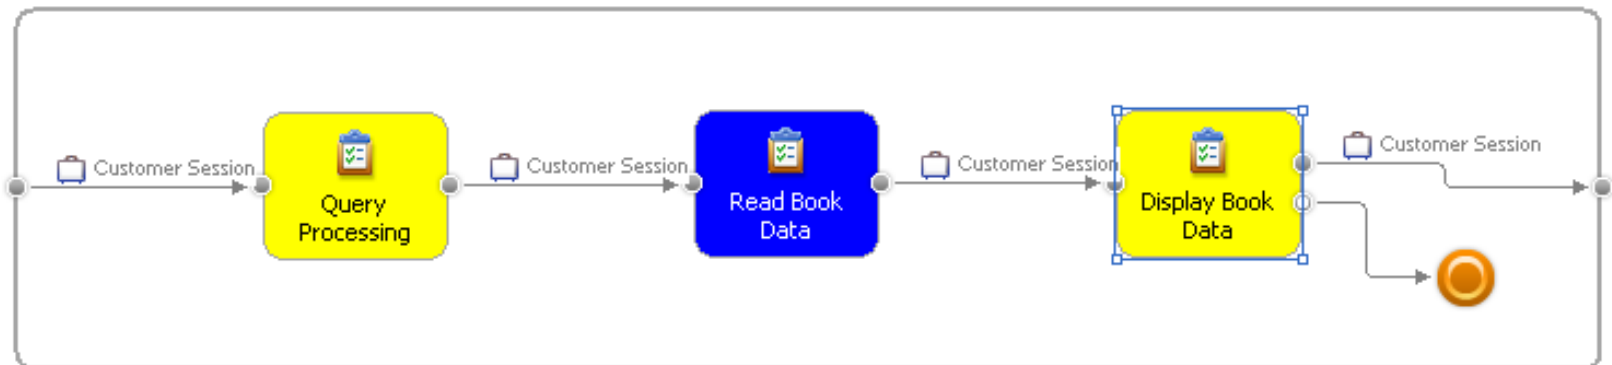

WBM Mintaházi

Rendszermodellezés

2011-12. ősz

Mintapélda (Webes könyvtáruhá modellje)

- Képzéletbeli business item: a rendszerben tartózkodó felhasználó
- Erőforrások: web szerver, alkalmazás szerver, adatbázis szerver, a 3 rétegű architektúrának megfelelően.
- Részfolyamatok: az egyes use case-k.
- Taskok: azok az elemi tevékenységek, amelyek az use case-ek implementálásához kelleneek.

A felhasználói viselkedés modellezése 1.

Nem kötelező
tartozék

A felhasználói viselkedés modellezése (CBMS) 2.

Nem kötelező tartozék

Login folyamat

Logout folyamat

Böngészés

Keresés