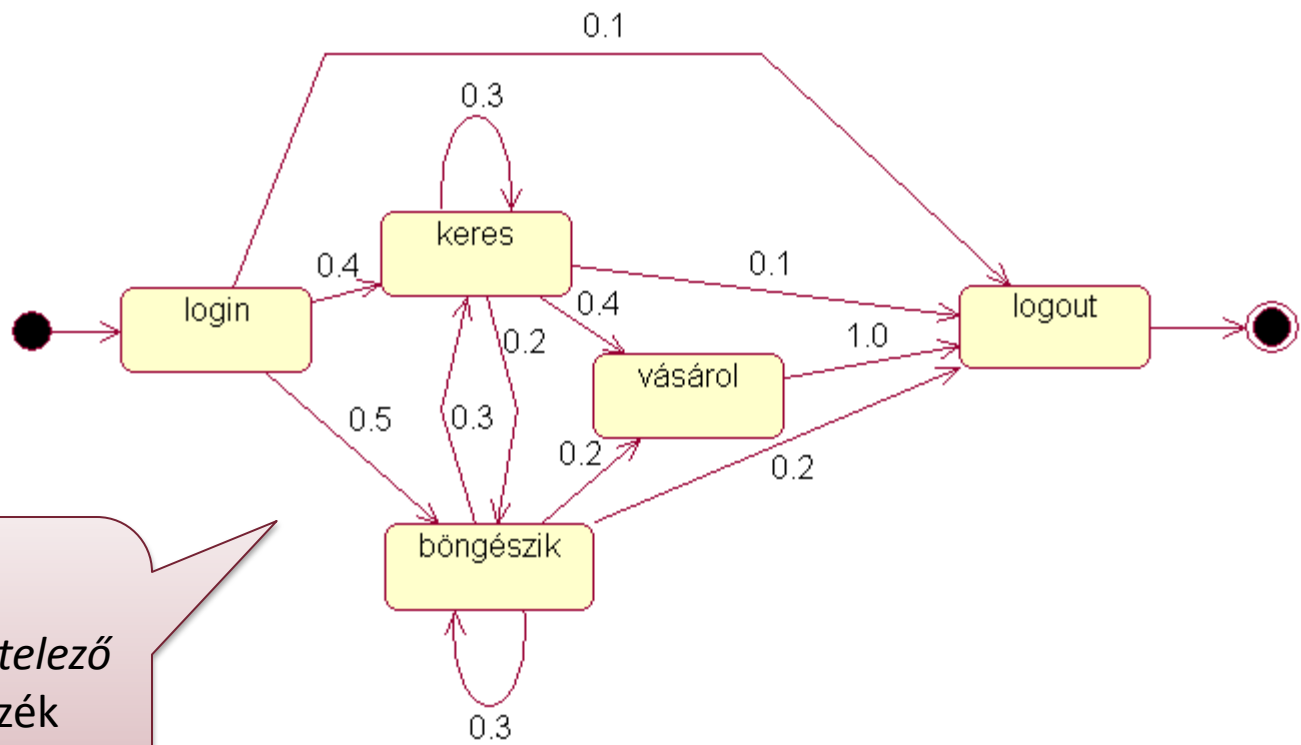

WBM Mintaházi

Rendszermodellezés

2011-12. ősz

Mintapélda (Webes könyvtáruhá modellje)

- Képzéletbeli business item: a rendszerben tartózkodó felhasználó
- Erőforrások: web szerver, alkalmazás szerver, adatbázis szerver, a 3 rétegű architektúrának megfelelően.
- Részfolyamatok: az egyes use case-k.
- Taskok: azok az elemi tevékenységek, amelyek az use case-ek implementálásához kelleneek.

A felhasználói viselkedés modellezése 1.

Nem kötelező
tartozék

A felhasználói viselkedés modellezése (CBMS) 2.

Nem kötelező tartozék

Login folyamat

Logout folyamat

Böngészés

Keresés