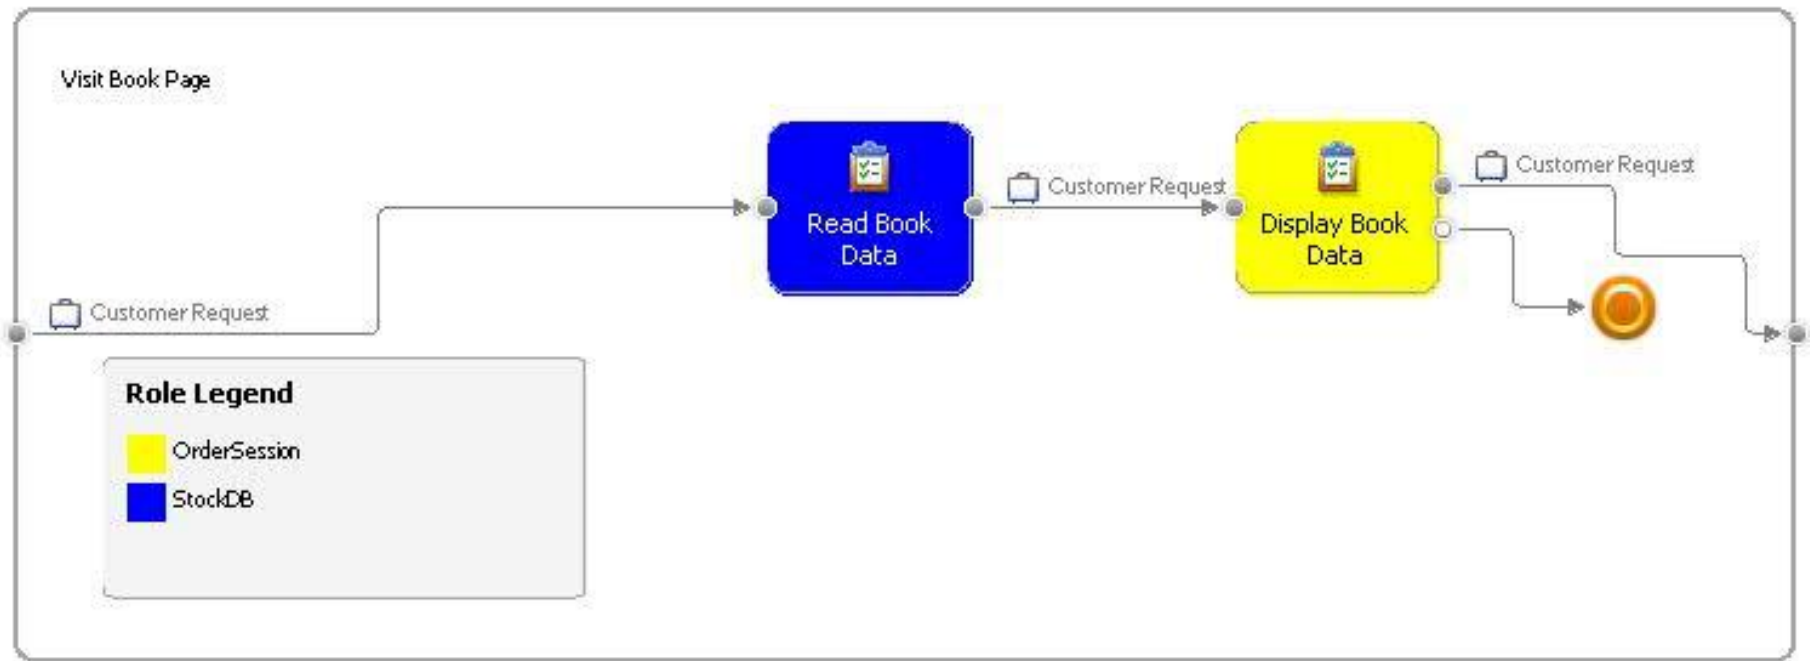

WBM Mintaházi

Rendszermodellezés

Mintapélda (Webes könyvárúház modellje)

- Képzeltbeli business item: a rendszerhez érkező felhasználói kérés
- Erőforrások:
 - Felhasználói fiók kezelő rendszer
 - Könyv raktárkészlet adatbázis
 - Megrendelés felügyelő rendszer
- Részfolyamatok: az egyes use case-k.
- Taskok: azok az elemi tevékenységek, amelyek az use case-ek implementálásához kellene.

A felhasználói viselkedés modellezése 1.

Nem kötelező
tartozék

A felhasználói viselkedés modellezése (CBMS) 2.

Nem kötelező tartozék

Gondolkodtató kérdés:
hol van itt nagy csalás?

Login folyamat

Böngészés

Keresés

Teljes folyamat

DEMO

WBM és mintafeladat