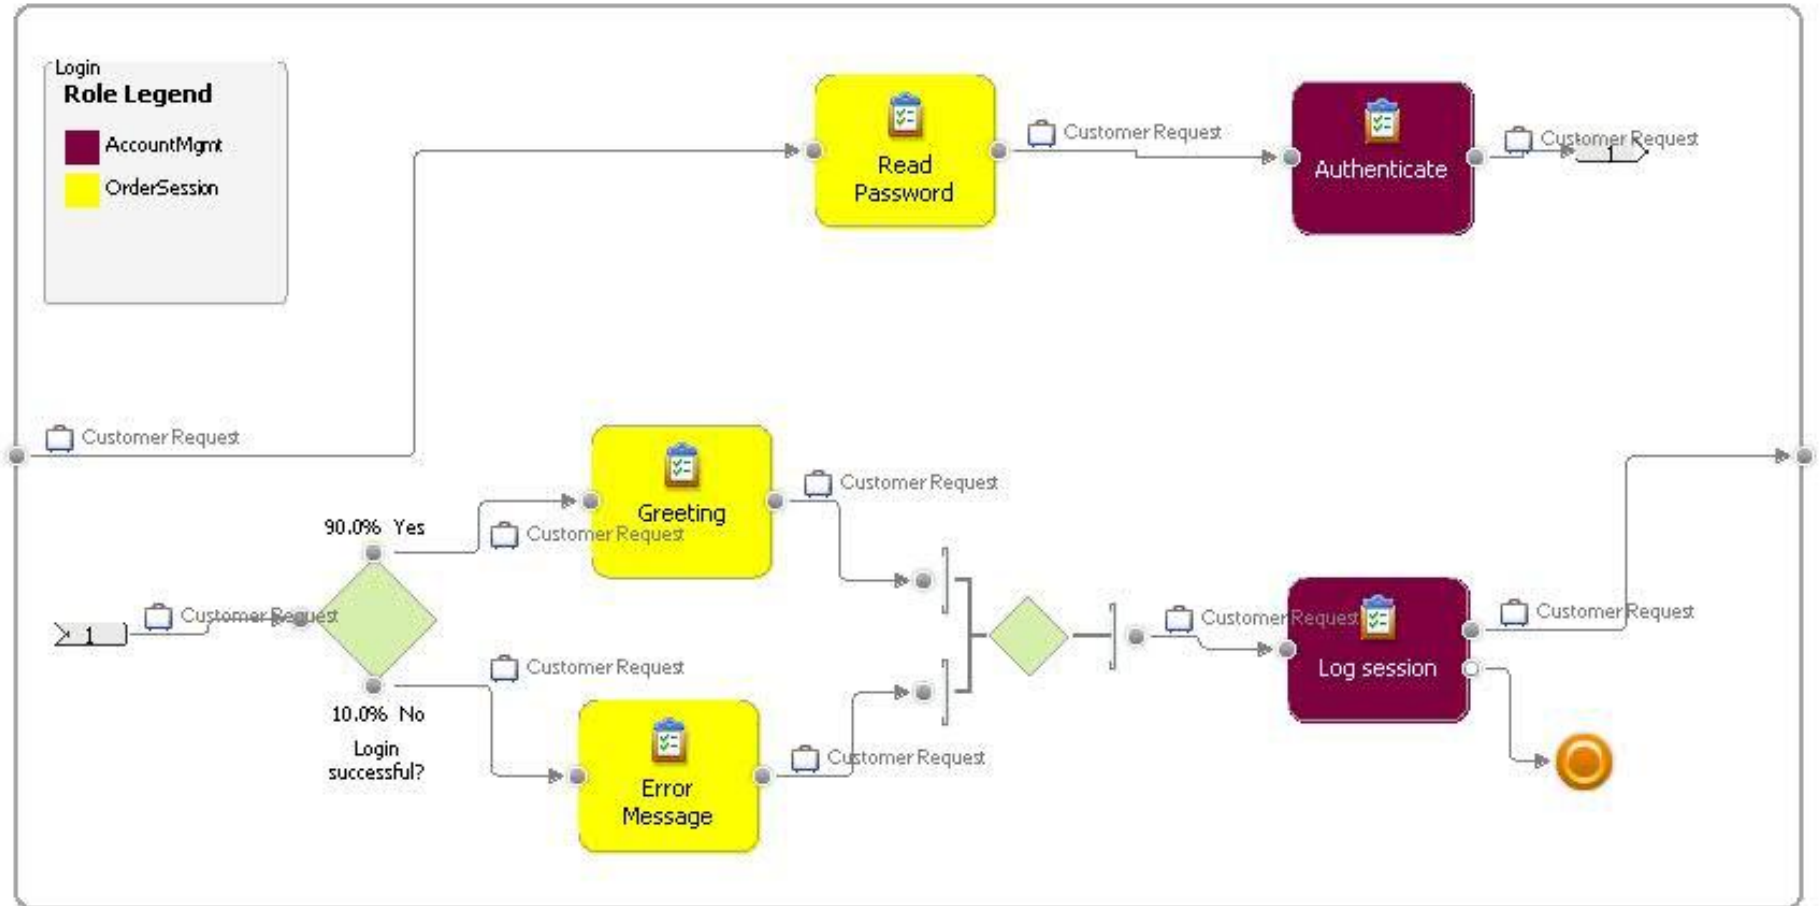

WBM Mintaházi

Rendszermodellezés

Mintapélda (Webes könyvárúház modellje)

- Képzeltbeli business item: a rendszerhez érkező felhasználói kérés
- Erőforrások:
 - Felhasználói fiók kezelő rendszer
 - Könyv raktárkészlet adatbázis
 - Megrendelés felügyelő rendszer
- Részfolyamatok: az egyes use case-k.
- Taskok: azok az elemi tevékenységek, amelyek az use case-ek implementálásához kellene.

A felhasználói viselkedés modellezése 1.

Nem kötelező
tartozék

A felhasználói viselkedés modellezése (CBMS) 2.

Nem kötelező tartozék

Gondolkodtató kérdés:
hol van itt nagy csalás?

Login folyamat

Böngészés

Keresés

Teljes folyamat

DEMO

WBM és mintafeladat