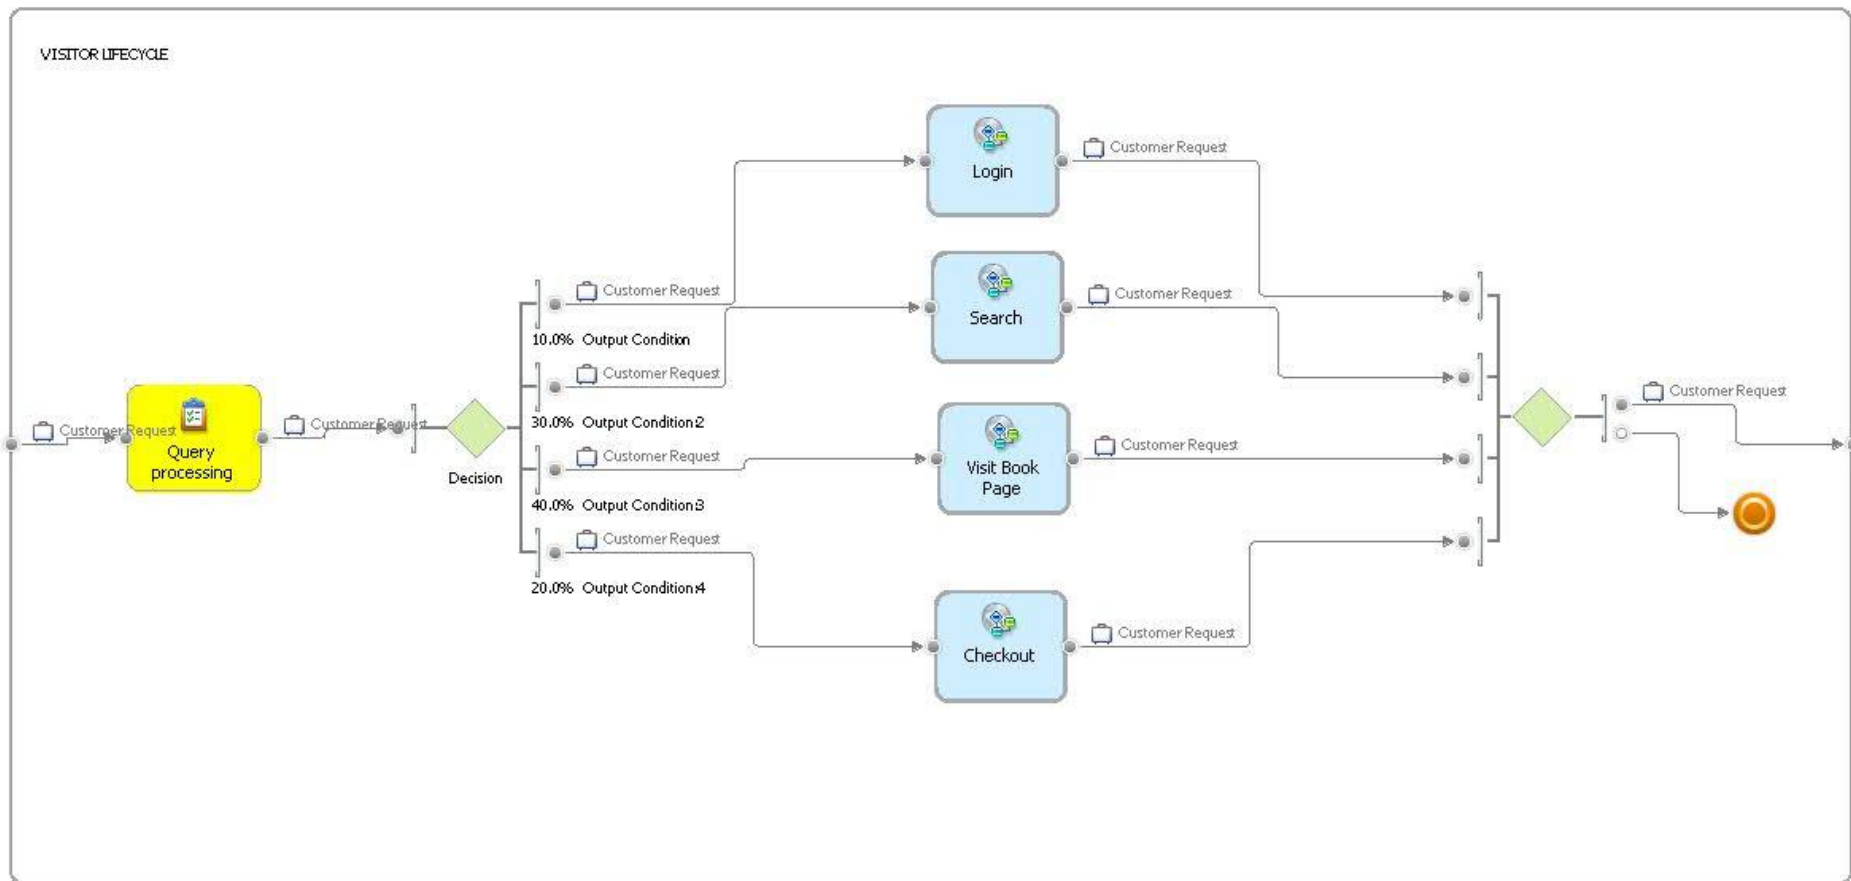

WBM Mintaházi

Rendszermodellezés

Mintapélda (Webes könyvárúház modellje)

- Képzeltbeli business item: a rendszerhez érkező felhasználói kérés
- Erőforrások:
 - Felhasználói fiók kezelő rendszer
 - Könyv raktárkészlet adatbázis
 - Megrendelés felügyelő rendszer
- Részfolyamatok: az egyes use case-k.
- Taskok: azok az elemi tevékenységek, amelyek az use case-ek implementálásához kellene.

A felhasználói viselkedés modellezése 1.

Nem kötelező
tartozék

A felhasználói viselkedés modellezése (CBMS) 2.

Nem kötelező tartozék

Gondolkodtató kérdés:
hol van itt nagy csalás?

Login folyamat

Böngészés

Keresés

Teljes folyamat

DEMO

WBM és mintafeladat