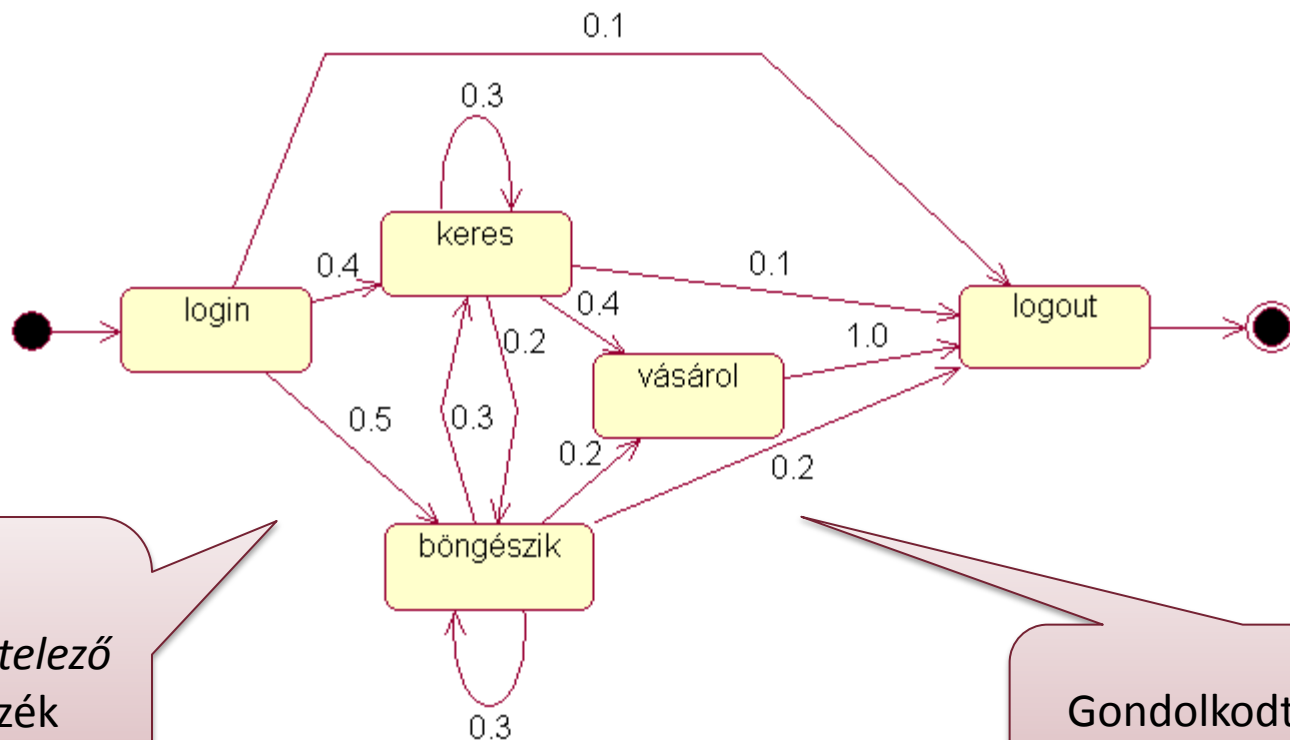

WBM Mintaházi

Rendszermodellezés

Mintapélda (Webes könyvárúház modellje)

- Képzeltbeli business item: a rendszerhez érkező felhasználói kérés
- Erőforrások:
 - Felhasználói fiók kezelő rendszer
 - Könyv raktárkészlet adatbázis
 - Megrendelés felügyelő rendszer
- Részfolyamatok: az egyes use case-k.
- Taskok: azok az elemi tevékenységek, amelyek az use case-ek implementálásához kellene.

A felhasználói viselkedés modellezése 1.

Nem kötelező
tartozék

A felhasználói viselkedés modellezése (CBMS) 2.

Nem kötelező tartozék

Gondolkodtató kérdés:
hol van itt nagy csalás?

Login folyamat

Böngészés

Keresés

Teljes folyamat

DEMO

WBM és mintafeladat