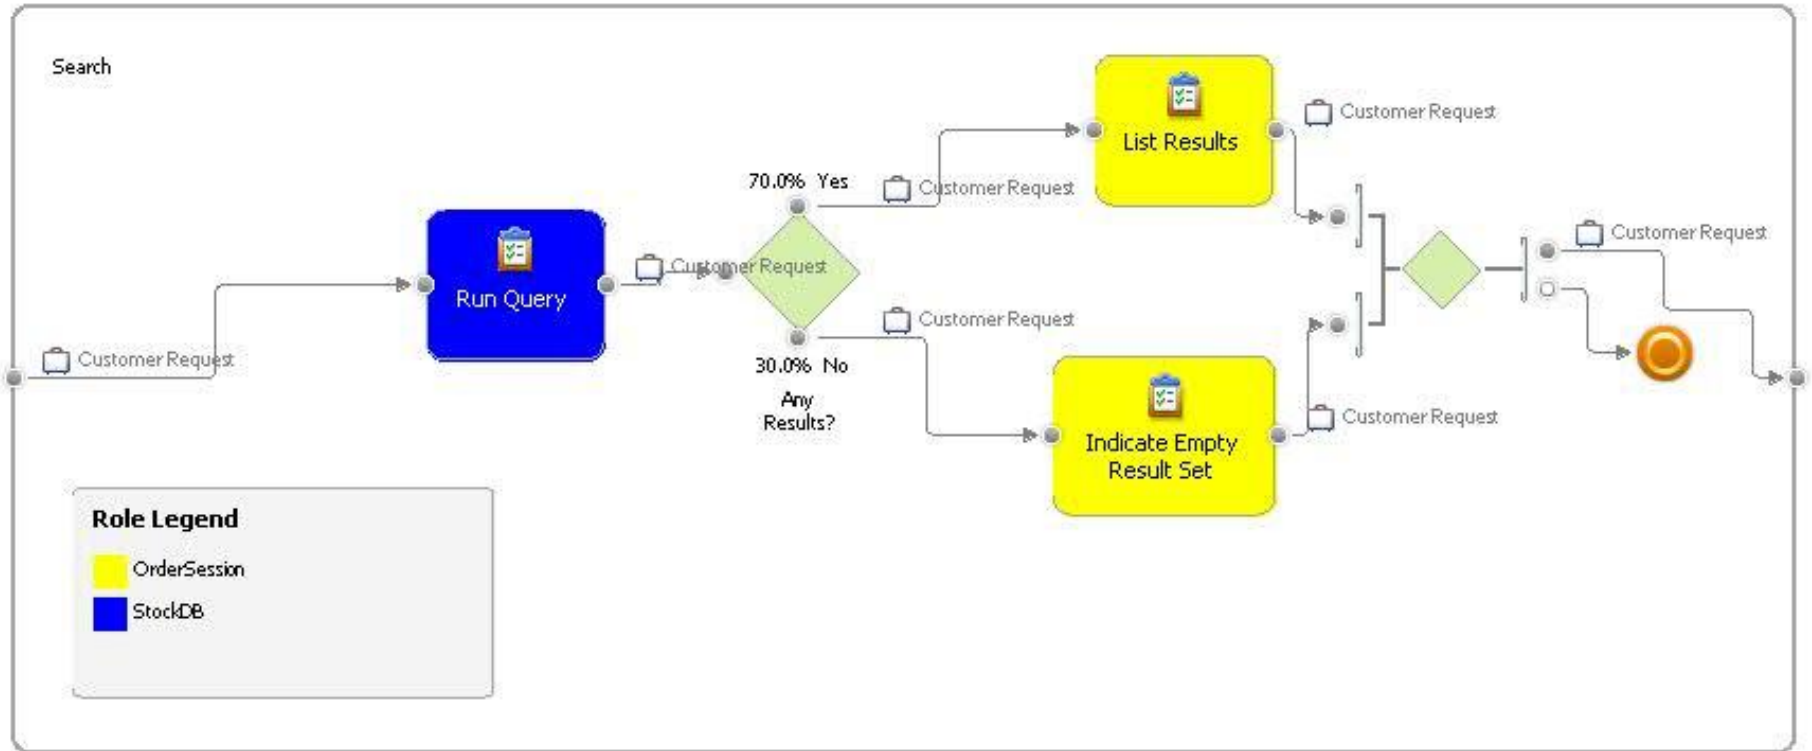

WBM Mintaházi

Rendszermodellezés

Mintapélda (Webes könyvárúház modellje)

- Képzeltbeli business item: a rendszerhez érkező felhasználói kérés
- Erőforrások:
 - Felhasználói fiók kezelő rendszer
 - Könyv raktárkészlet adatbázis
 - Megrendelés felügyelő rendszer
- Részfolyamatok: az egyes use case-k.
- Taskok: azok az elemi tevékenységek, amelyek az use case-ek implementálásához kellene.

A felhasználói viselkedés modellezése 1.

Nem kötelező
tartozék

A felhasználói viselkedés modellezése (CBMS) 2.

Nem kötelező tartozék

Gondolkodtató kérdés:
hol van itt nagy csalás?

Login folyamat

Böngészés

Keresés

Teljes folyamat

DEMO

WBM és mintafeladat