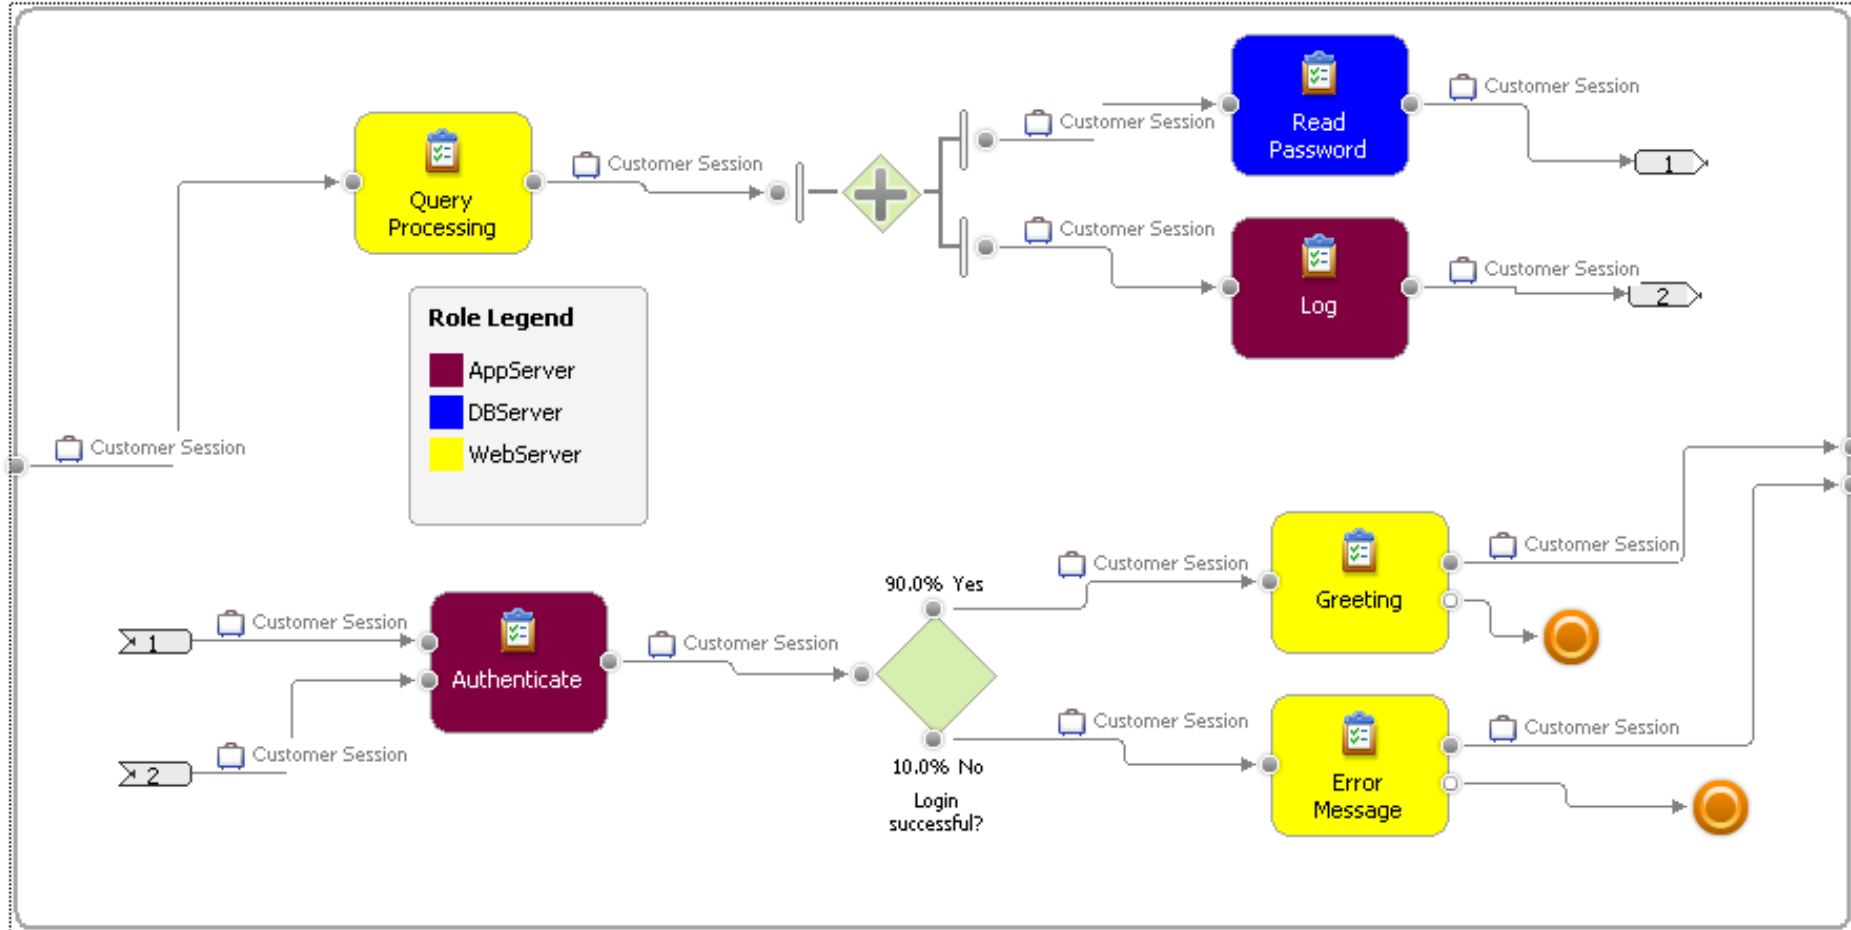

WBM Mintaházi

Rendszermodellezés

Mintapélda (Webes könyvtáruhá modellje)

- Képzeltbeli business item: a rendszerben tartózkodó felhasználó
- Erőforrások: web szerver, alkalmazás szerver, adatbázis szerver, a 3 rétegű architektúrának megfelelően.
- Részfolyamatok: az egyes use case-k.
- Taskok: azok az elemi tevékenységek, amelyek az use case-ek implementálásához kelleneek.

A felhasználói viselkedés modellezése 1.

Nem kötelező
tartozék

A felhasználói viselkedés modellezése (CBMS) 2.

Nem kötelező tartozék

Gondolkodtató kérdés: hol van itt nagy csalás?

Login folyamat

Logout folyamat