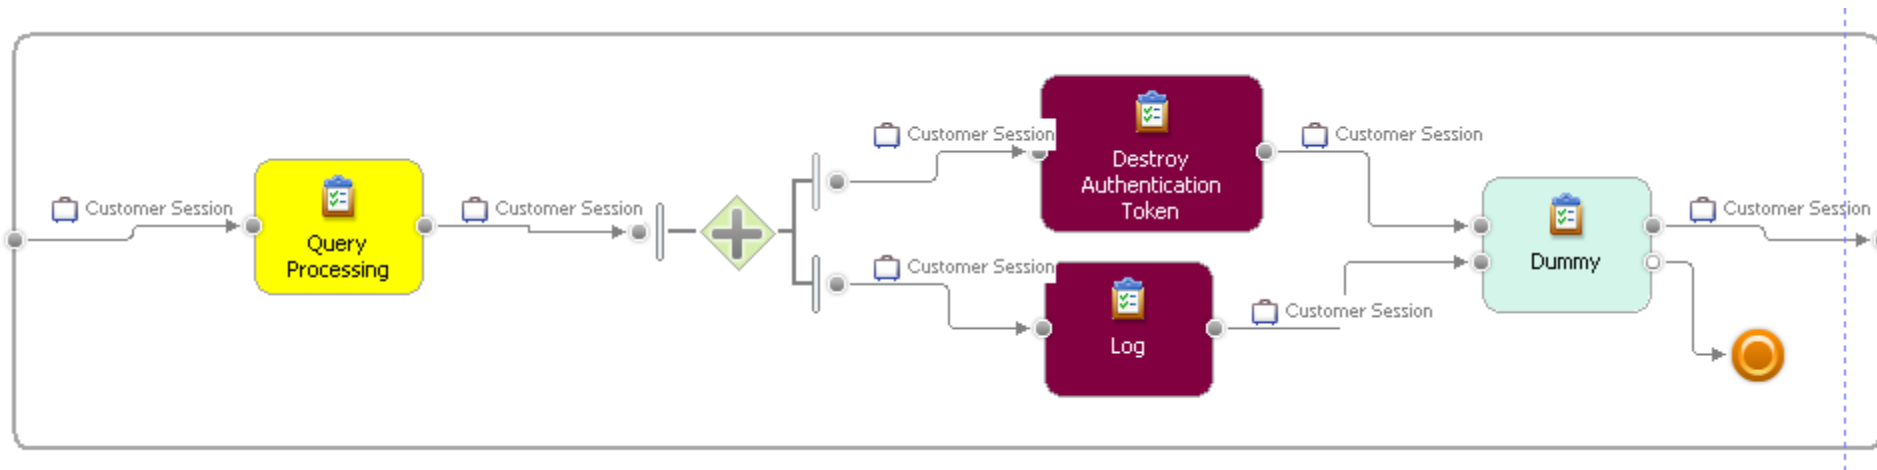

WBM Mintaházi

Rendszermodellezés

Mintapélda (Webes könyvtáruhá modellje)

- Képzeltbeli business item: a rendszerben tartózkodó felhasználó
- Erőforrások: web szerver, alkalmazás szerver, adatbázis szerver, a 3 rétegű architektúrának megfelelően.
- Részfolyamatok: az egyes use case-k.
- Taskok: azok az elemi tevékenységek, amelyek az use case-ek implementálásához kelleneek.

A felhasználói viselkedés modellezése 1.

Nem kötelező
tartozék

A felhasználói viselkedés modellezése (CBMS) 2.

Nem kötelező tartozék

Gondolkodtató kérdés: hol van itt nagy csalás?

Login folyamat

Logout folyamat