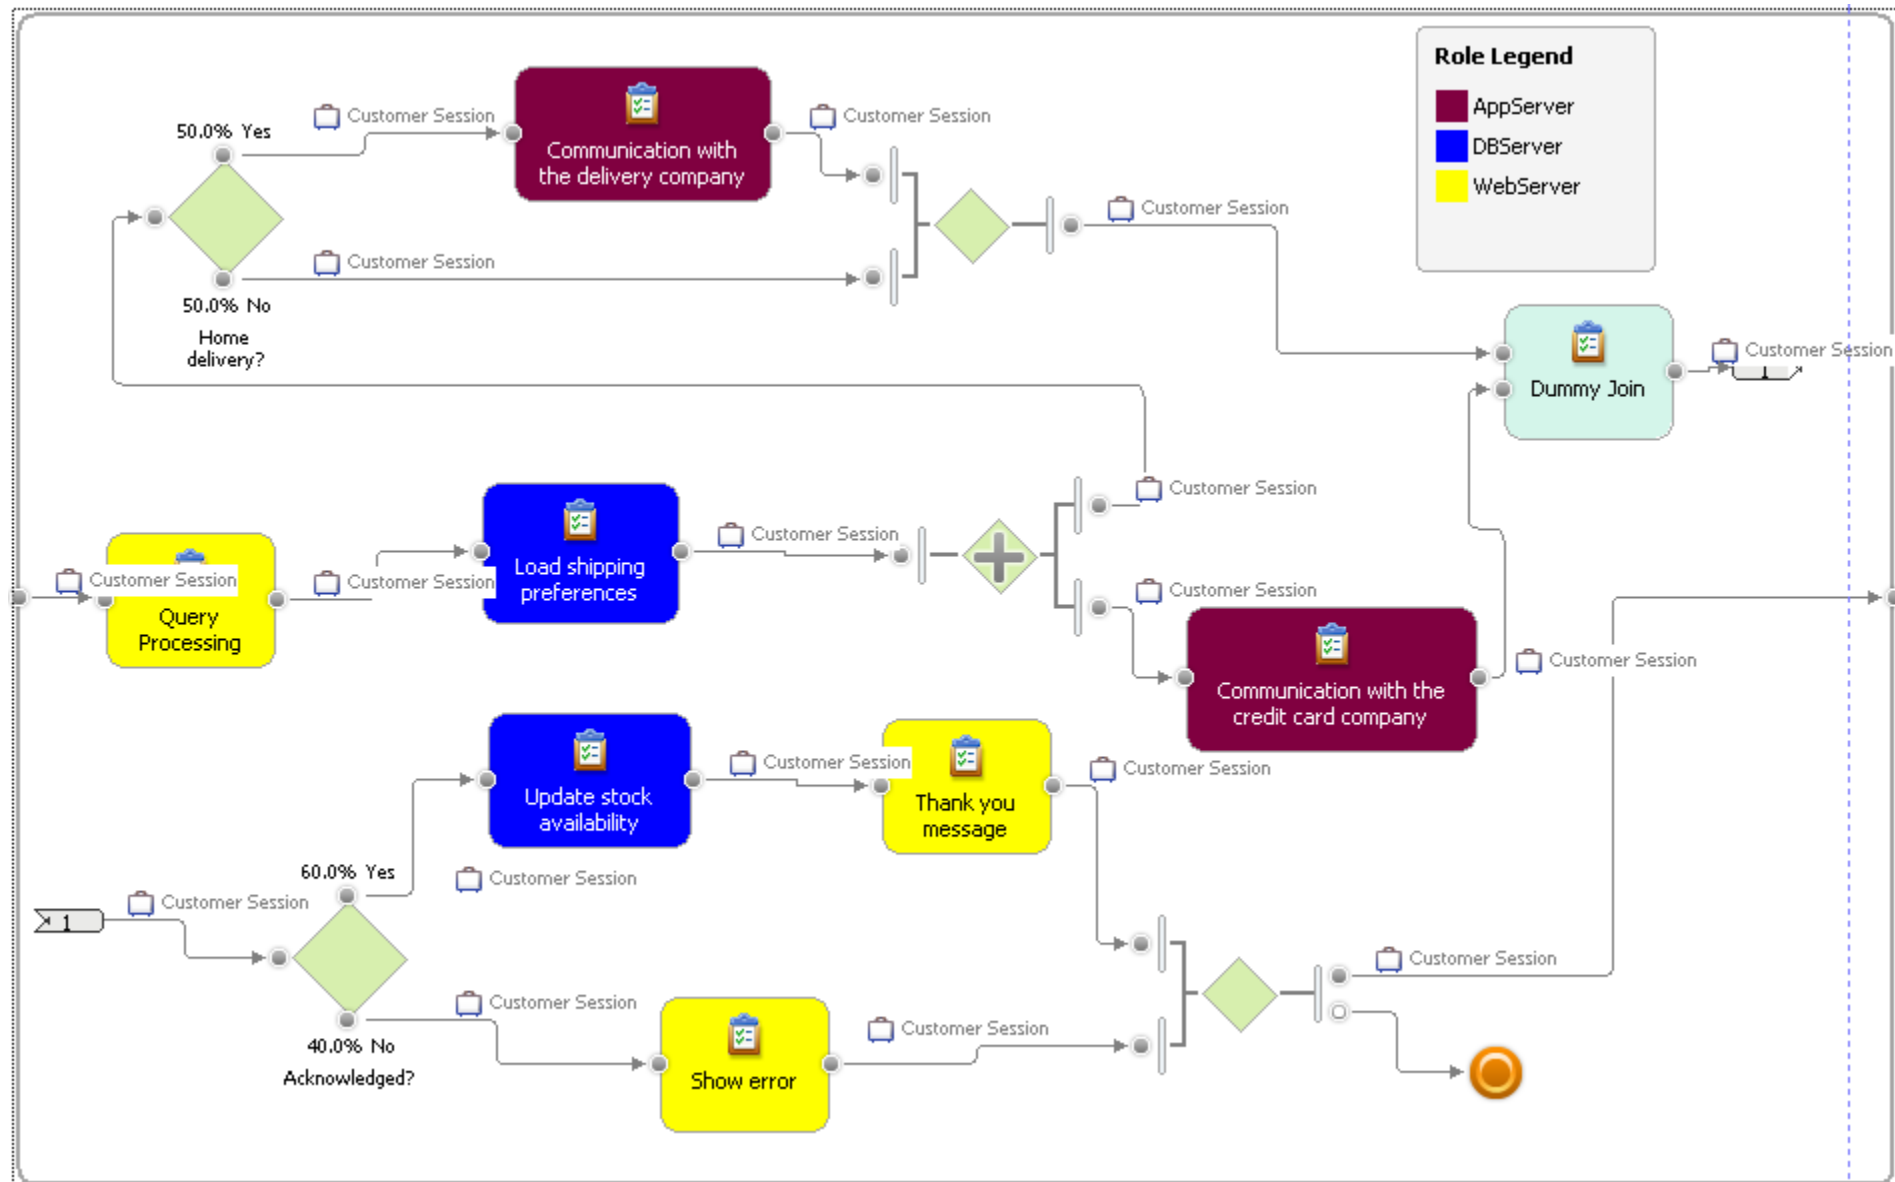

WBM Mintaházi

Rendszermodellezés

Mintapélda (Webes könyvtáruhá modellje)

- Képzeltbeli business item: a rendszerben tartózkodó felhasználó
- Erőforrások: web szerver, alkalmazás szerver, adatbázis szerver, a 3 rétegű architektúrának megfelelően.
- Részfolyamatok: az egyes use case-k.
- Taskok: azok az elemi tevékenységek, amelyek az use case-ek implementálásához kelleneek.

A felhasználói viselkedés modellezése 1.

Nem kötelező
tartozék

A felhasználói viselkedés modellezése (CBMS) 2.

Nem kötelező tartozék

Gondolkodtató kérdés: hol van itt nagy csalás?

Login folyamat

Logout folyamat

Böngészés

Keresés

Vásárlás

DEMO

WBM és mintafeladat