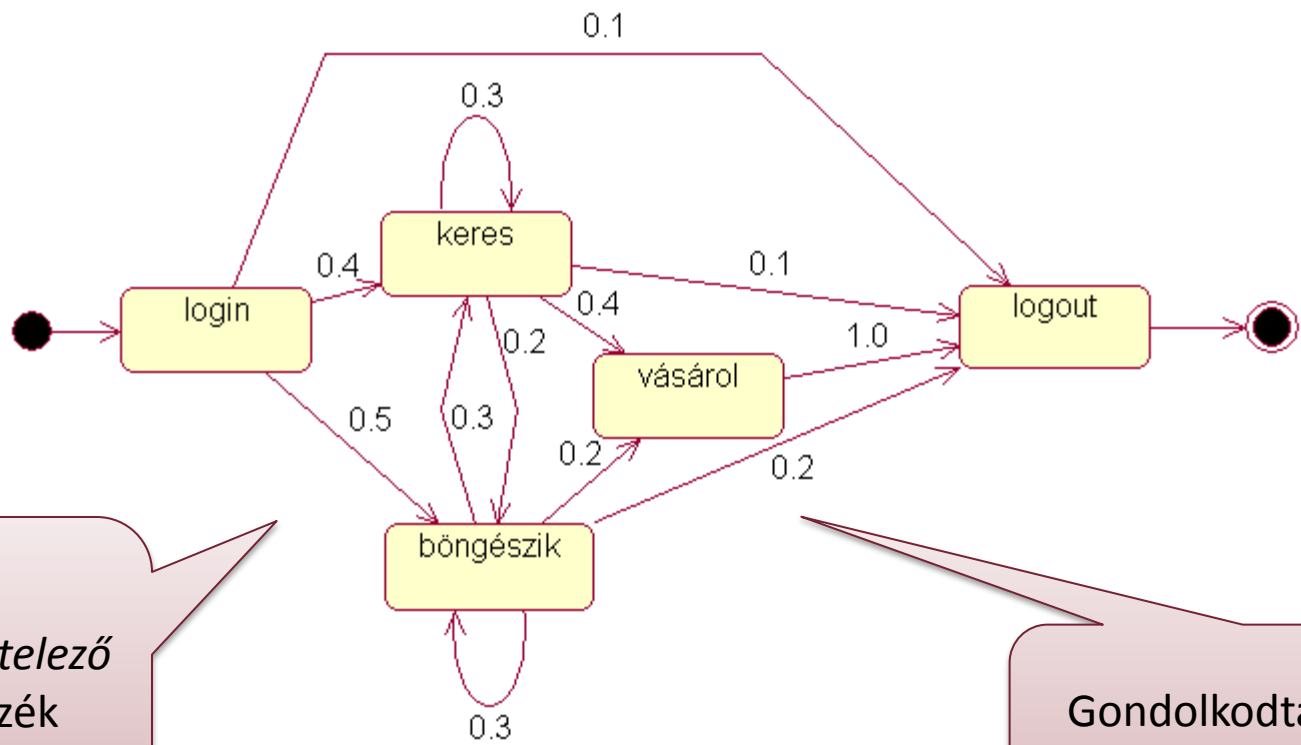

WBM Mintaházi

Rendszermodellezés

Mintapélda (Webes könyvtáruhá modellje)

- Képzeltbeli business item: a rendszerben tartózkodó felhasználó
- Erőforrások: web szerver, alkalmazás szerver, adatbázis szerver, a 3 rétegű architektúrának megfelelően.
- Részfolyamatok: az egyes use case-k.
- Taskok: azok az elemi tevékenységek, amelyek az use case-ek implementálásához kelleneek.

A felhasználói viselkedés modellezése 1.

Nem kötelező
tartozék

A felhasználói viselkedés modellezése (CBMS) 2.

Nem kötelező tartozék

Gondolkodtató kérdés: hol van itt nagy csalás?

Login folyamat

Logout folyamat