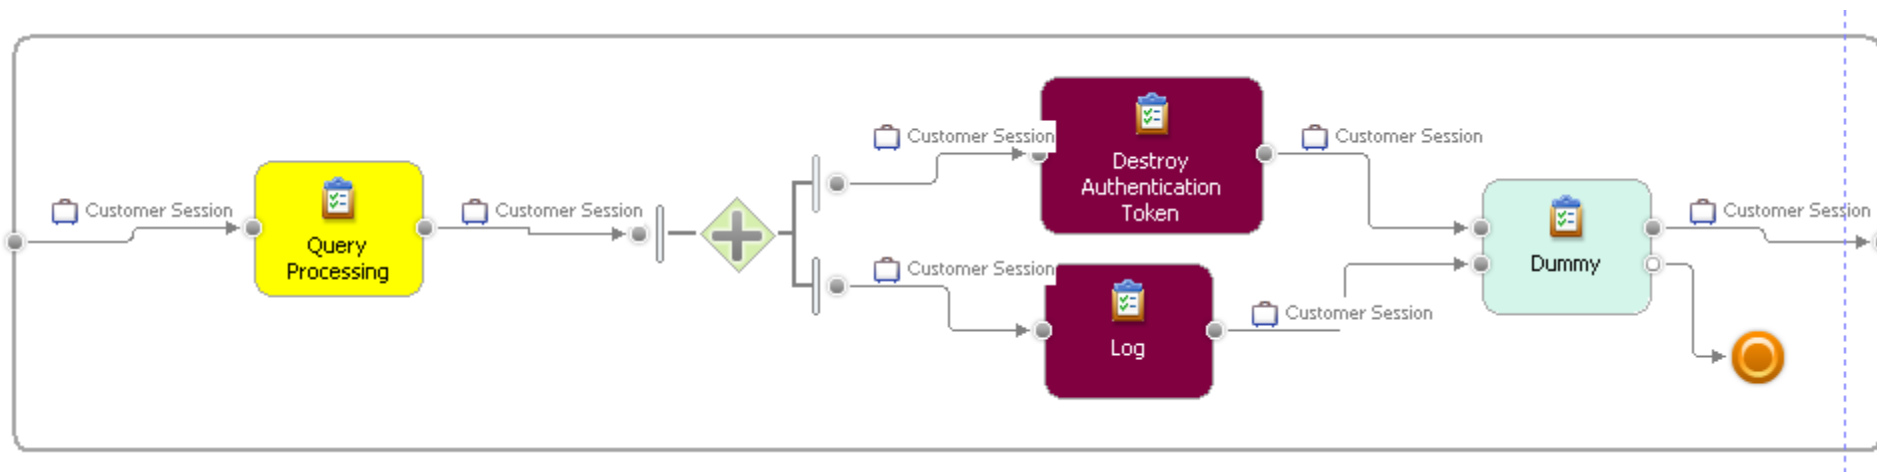

WBM Mintaházi

Rendszermodellezés

Mintapélda (Webes könyvtáruhá modellje)

- Képzéletbeli business item: a rendszerben tartózkodó felhasználó
- Erőforrások: web szerver, alkalmazás szerver, adatbázis szerver, a 3 rétegű architektúrának megfelelően.
- Részfolyamatok: az egyes use case-k.
- Taskok: azok az elemi tevékenységek, amelyek az use case-ek implementálásához kelleneek.

A felhasználói viselkedés modellezése 1.

Nem kötelező
tartozék

A felhasználói viselkedés modellezése (CBMS) 2.

Nem kötelező tartozék

Gondolkodtató kérdés:
hol van itt nagy csalás?

Login folyamat

Logout folyamat