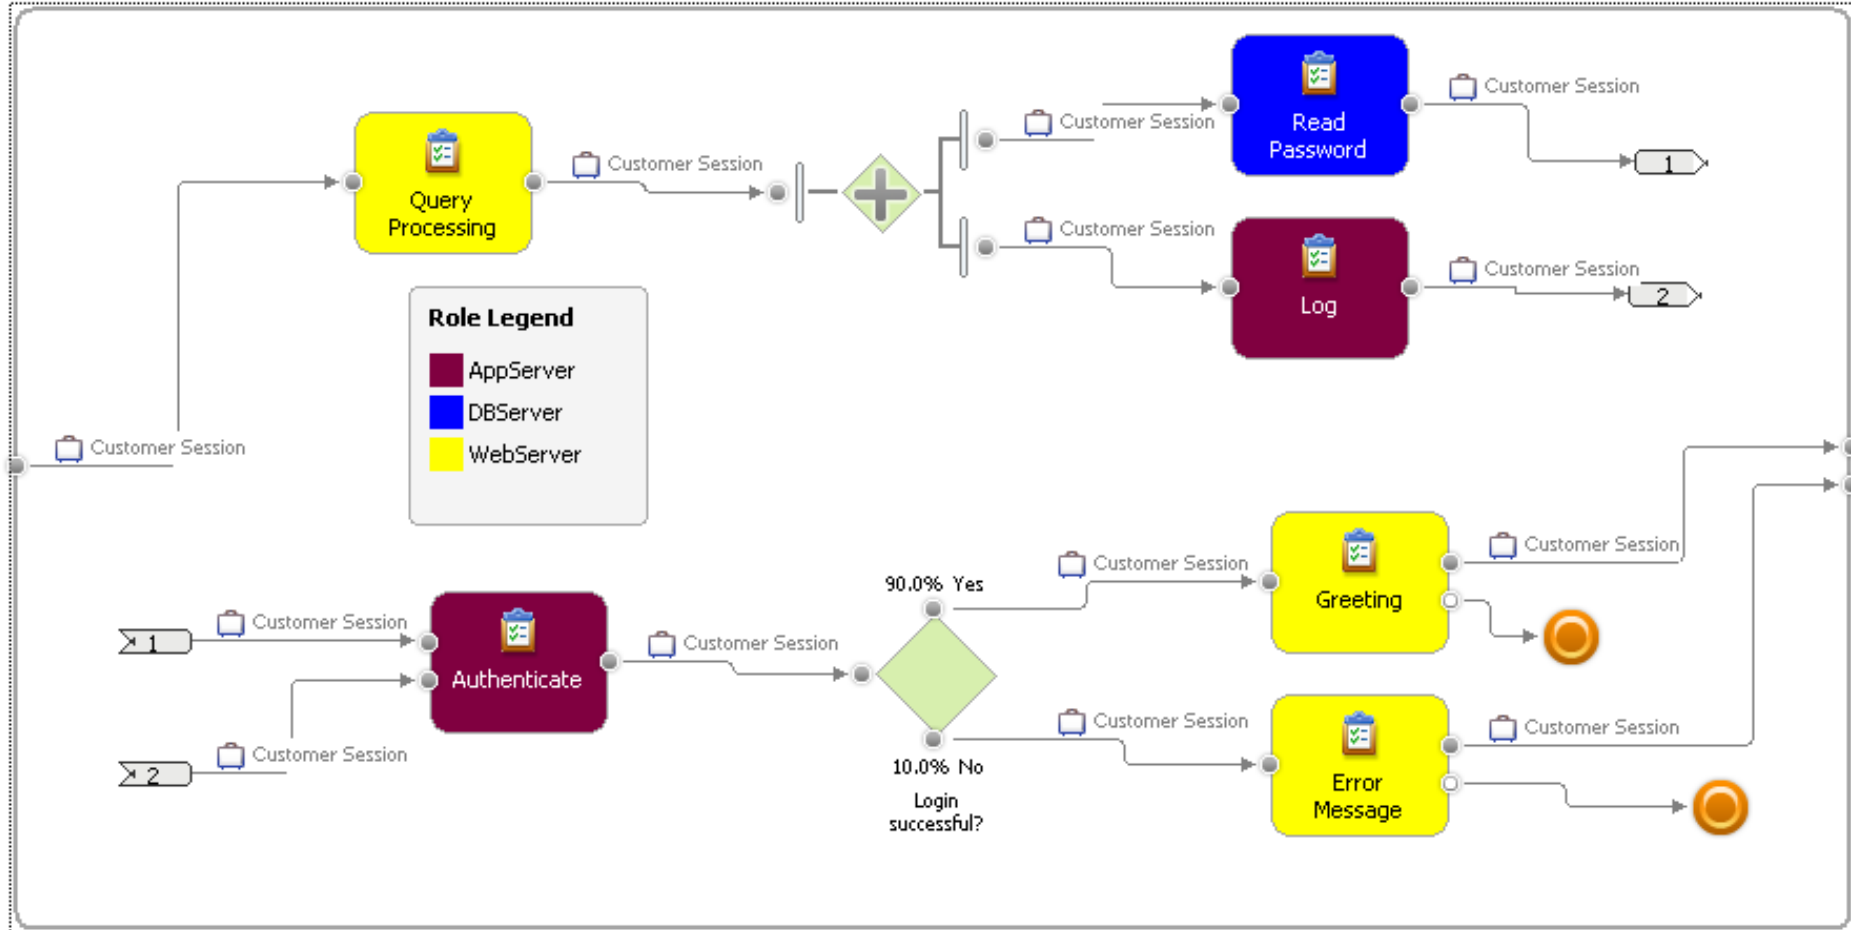

WBM Mintaházi

Rendszermodellezés

Mintapélda (Webes könyvtáruhá modellje)

- Képzéletbeli business item: a rendszerben tartózkodó felhasználó
- Erőforrások: web szerver, alkalmazás szerver, adatbázis szerver, a 3 rétegű architektúrának megfelelően.
- Részfolyamatok: az egyes use case-k.
- Taskok: azok az elemi tevékenységek, amelyek az use case-ek implementálásához kelleneek.

A felhasználói viselkedés modellezése 1.

Nem kötelező
tartozék

A felhasználói viselkedés modellezése (CBMS) 2.

Nem kötelező tartozék

Gondolkodtató kérdés:
hol van itt nagy csalás?

Login folyamat

Logout folyamat