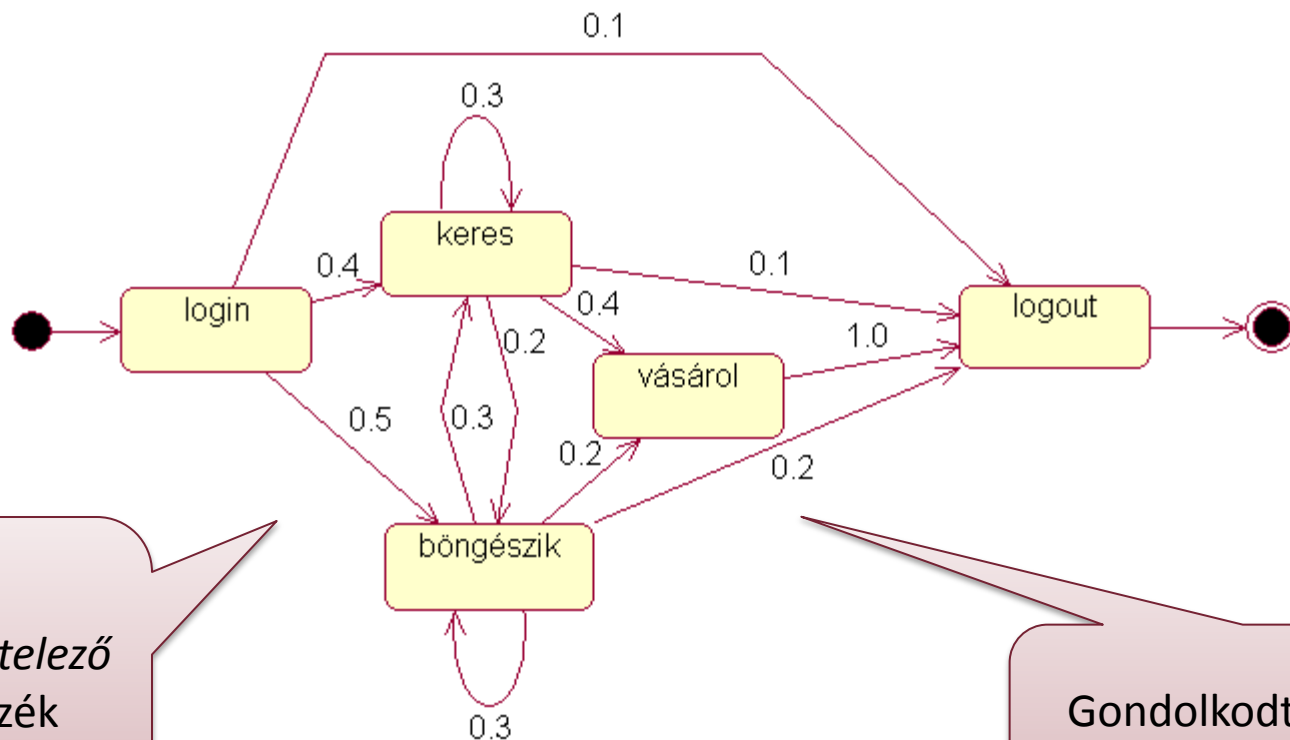

WBM Mintaházi

Rendszermodellezés

Mintapélda (Webes könyvtáruhá modellje)

- Képzéletbeli business item: a rendszerben tartózkodó felhasználó
- Erőforrások: web szerver, alkalmazás szerver, adatbázis szerver, a 3 rétegű architektúrának megfelelően.
- Részfolyamatok: az egyes use case-k.
- Taskok: azok az elemi tevékenységek, amelyek az use case-ek implementálásához kelleneek.

A felhasználói viselkedés modellezése 1.

Nem kötelező
tartozék

A felhasználói viselkedés modellezése (CBMS) 2.

Nem kötelező tartozék

Gondolkodtató kérdés:
hol van itt nagy csalás?

Login folyamat

Logout folyamat