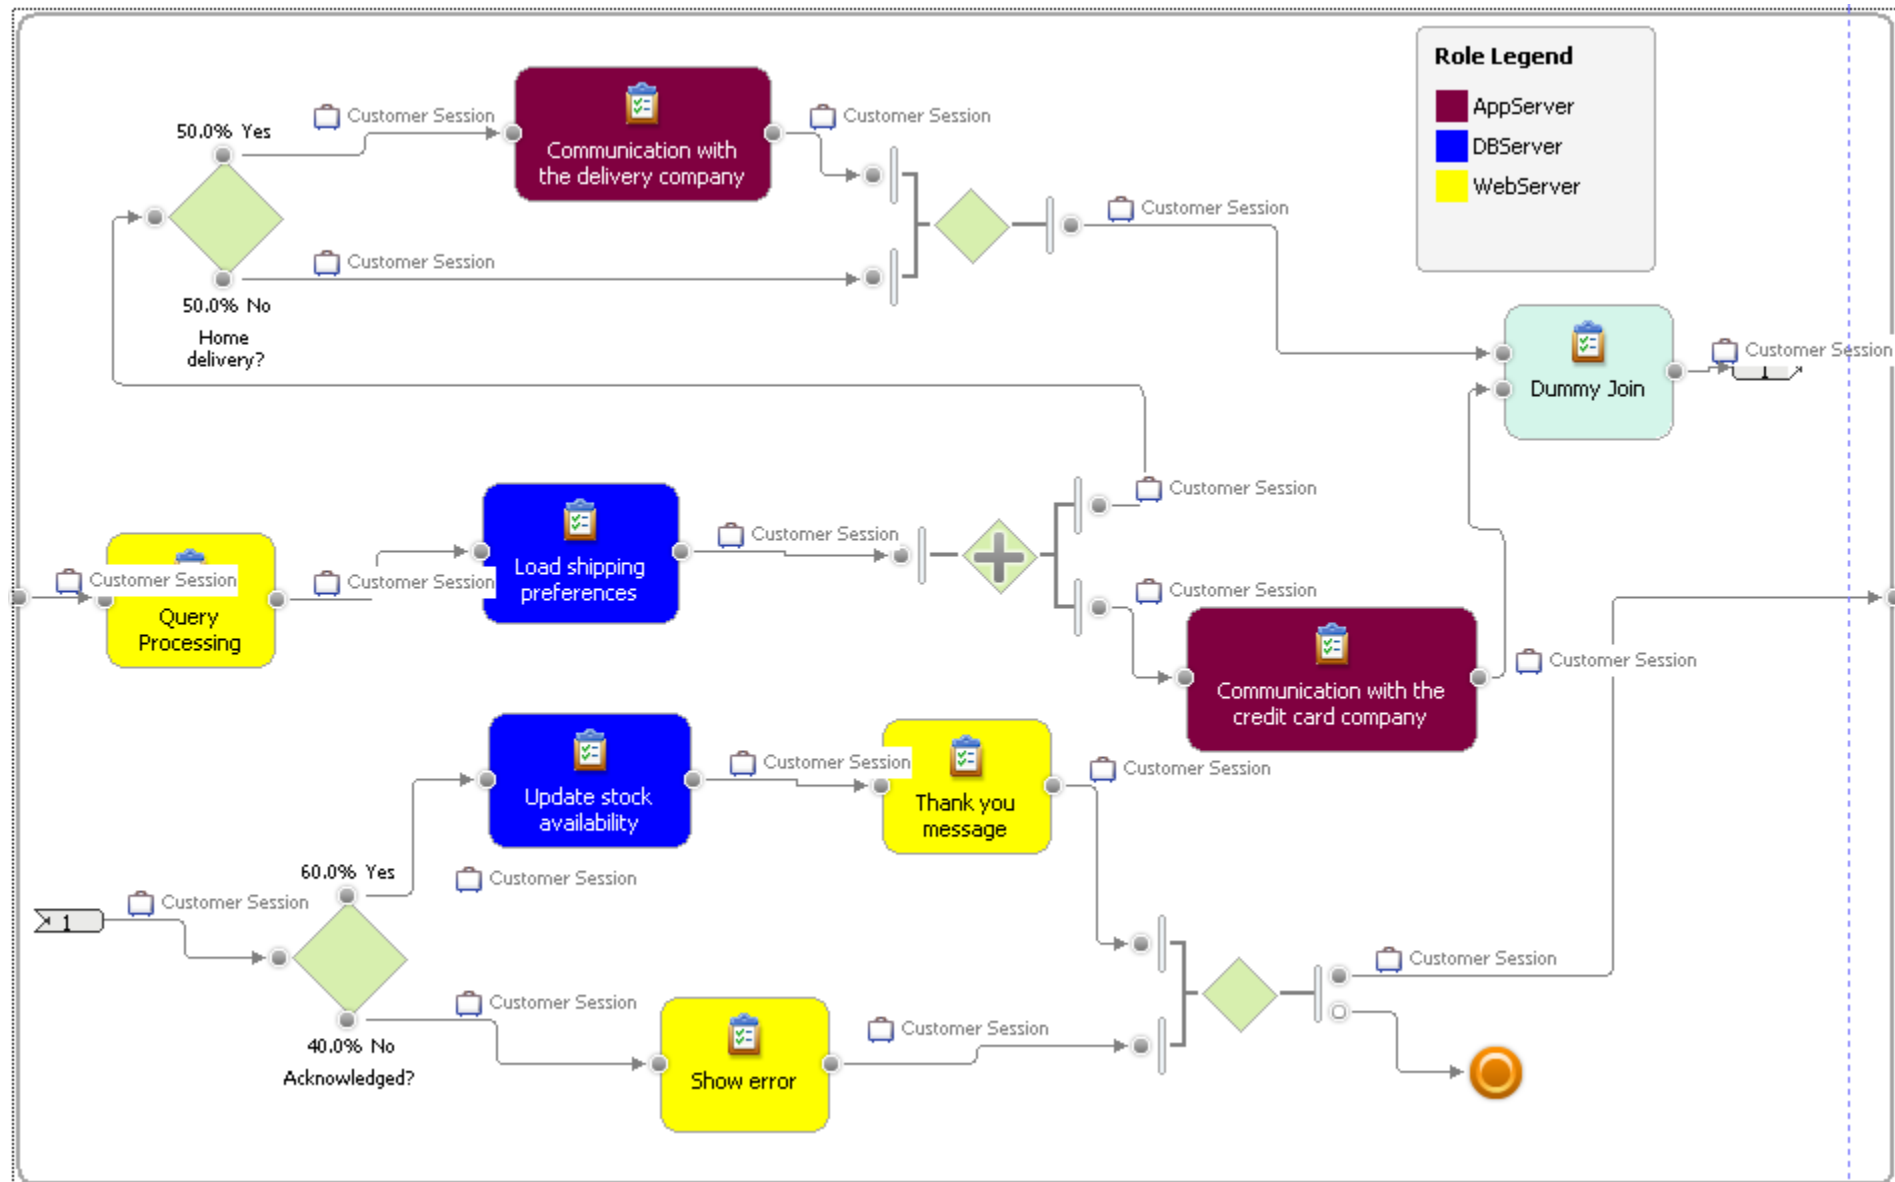

WBM Mintaházi

Rendszermodellezés

Mintapélda (Webes könyvtáruhá modellje)

- Képzéletbeli business item: a rendszerben tartózkodó felhasználó
- Erőforrások: web szerver, alkalmazás szerver, adatbázis szerver, a 3 rétegű architektúrának megfelelően.
- Részfolyamatok: az egyes use case-k.
- Taskok: azok az elemi tevékenységek, amelyek az use case-ek implementálásához kelleneek.

A felhasználói viselkedés modellezése 1.

Nem kötelező
tartozék

A felhasználói viselkedés modellezése (CBMS) 2.

Nem kötelező tartozék

Gondolkodtató kérdés:
hol van itt nagy csalás?

Login folyamat

Logout folyamat

Böngészés

Keresés

Vásárlás

DEMO

WBM és mintafeladat