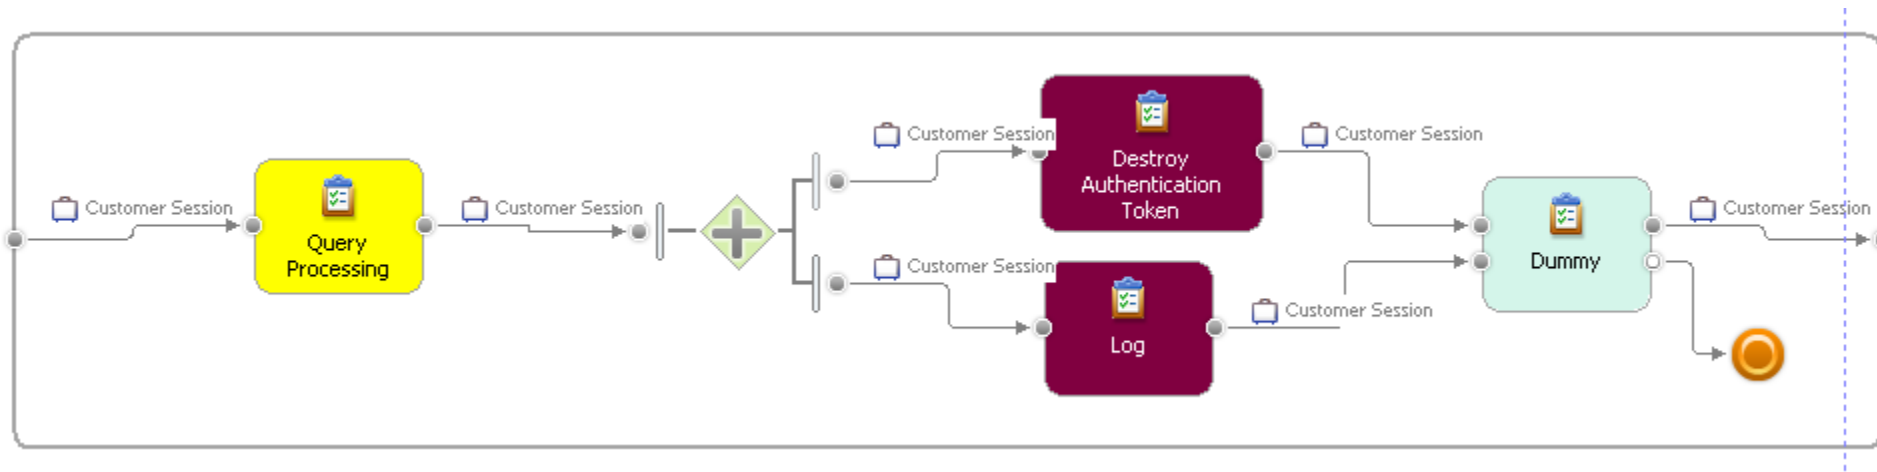

WBM Mintaházi

**Budapest University of Technology and Economics
Fault Tolerant Systems Research Group**

Mintapélda (Webes könyvtárház modellje)

- Képzeltbeli business item: a rendszerben tartózkodó felhasználó
- Erőforrások: web szerver, alkalmazás szerver, adatbázis szerver, a 3 rétegű architektúrának megfelelően.
- Részfolyamatok: az egyes use case-k.
- Taskok: azok az elemi tevékenységek, amelyek az use case-ek implementálásához kellene.

A felhasználói viselkedés modellezése 1.

Nem kötelező
tartozék

A felhasználói viselkedés modellezése (CBMS) 2.

Nem kötelező tartozék

Gondolkodtató kérdés:
hol van itt nagy csalás?

Login folyamat

Logout folyamat