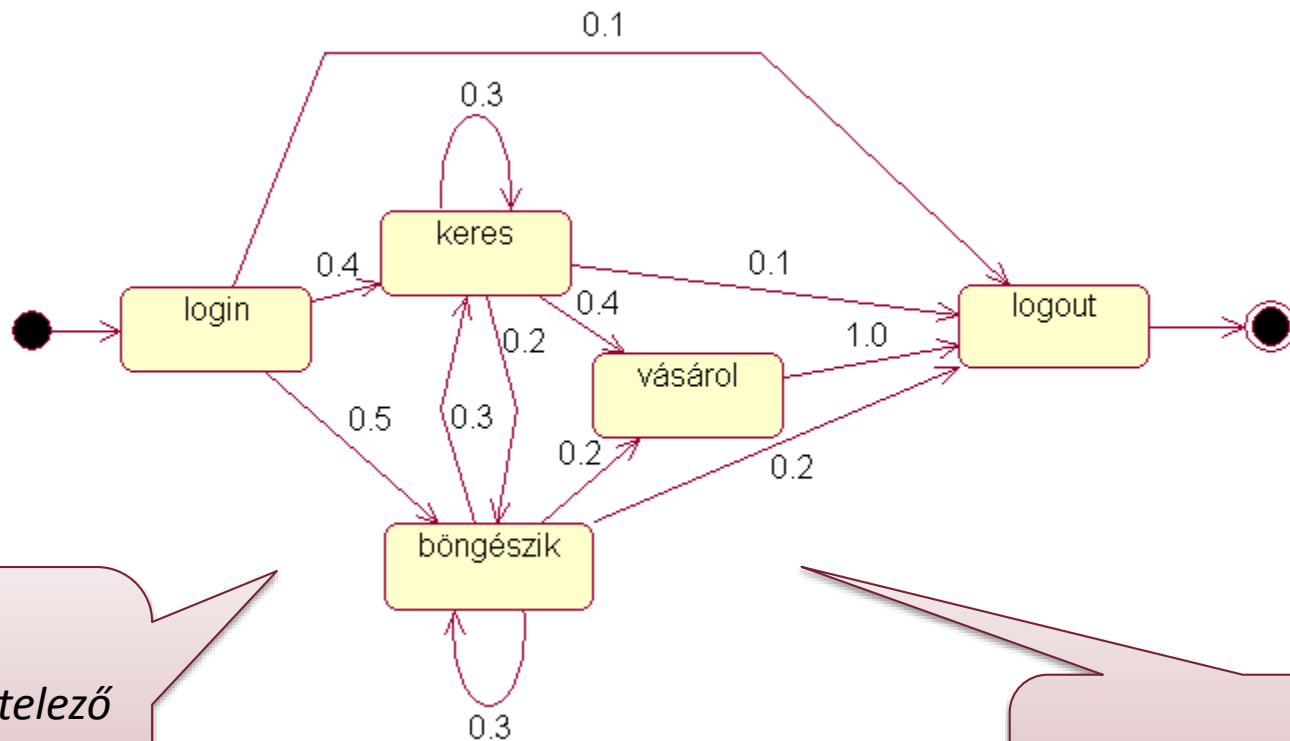

WBM Mintaházi

**Budapest University of Technology and Economics
Fault Tolerant Systems Research Group**

Mintapélda (Webes könyvtárház modellje)

- Képzeltbeli business item: a rendszerben tartózkodó felhasználó
- Erőforrások: web szerver, alkalmazás szerver, adatbázis szerver, a 3 rétegű architektúrának megfelelően.
- Részfolyamatok: az egyes use case-k.
- Taskok: azok az elemi tevékenységek, amelyek az use case-ek implementálásához kellene.

A felhasználói viselkedés modellezése 1.

Nem kötelező
tartozék

A felhasználói viselkedés modellezése (CBMS) 2.

Nem kötelező tartozék

Gondolkodtató kérdés:
hol van itt nagy csalás?

Login folyamat

Logout folyamat