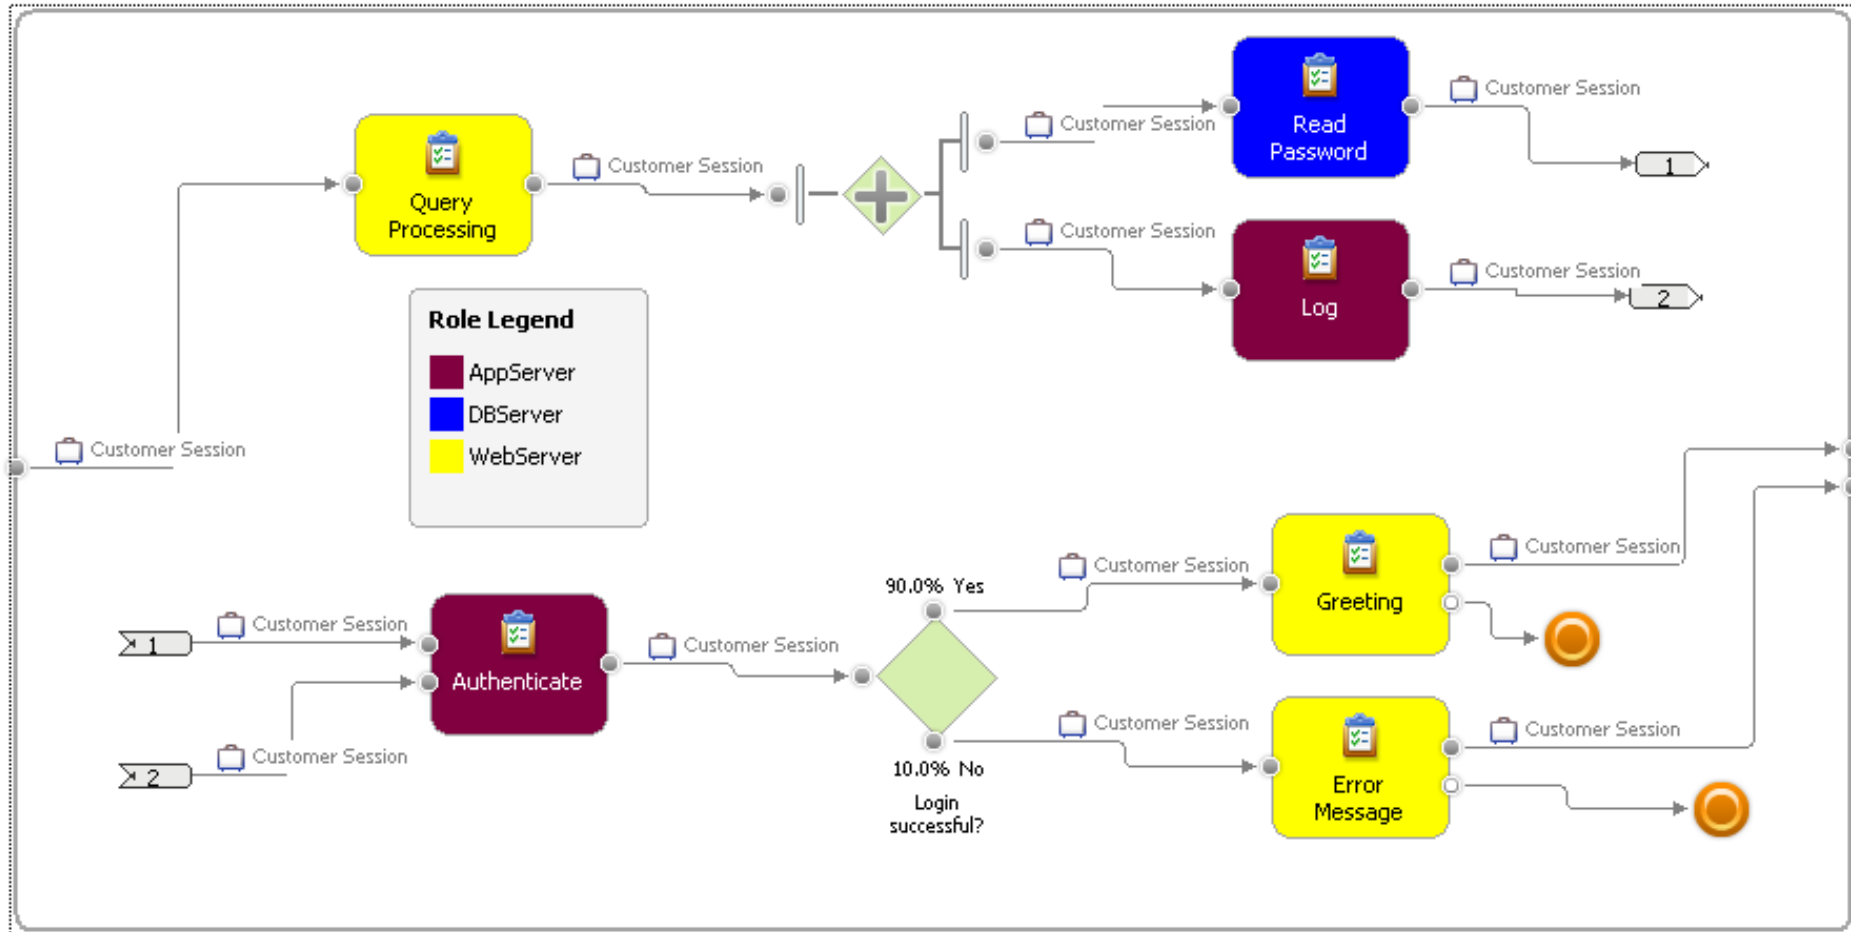

WBM Mintaházi

**Budapest University of Technology and Economics
Fault Tolerant Systems Research Group**

Mintapélda (Webes könyvtárház modellje)

- Képzeltbeli business item: a rendszerben tartózkodó felhasználó
- Erőforrások: web szerver, alkalmazás szerver, adatbázis szerver, a 3 rétegű architektúrának megfelelően.
- Részfolyamatok: az egyes use case-k.
- Taskok: azok az elemi tevékenységek, amelyek az use case-ek implementálásához kellene.

A felhasználói viselkedés modellezése 1.

Nem kötelező
tartozék

A felhasználói viselkedés modellezése (CBMS) 2.

Nem kötelező tartozék

Gondolkodtató kérdés:
hol van itt nagy csalás?

Login folyamat

Logout folyamat