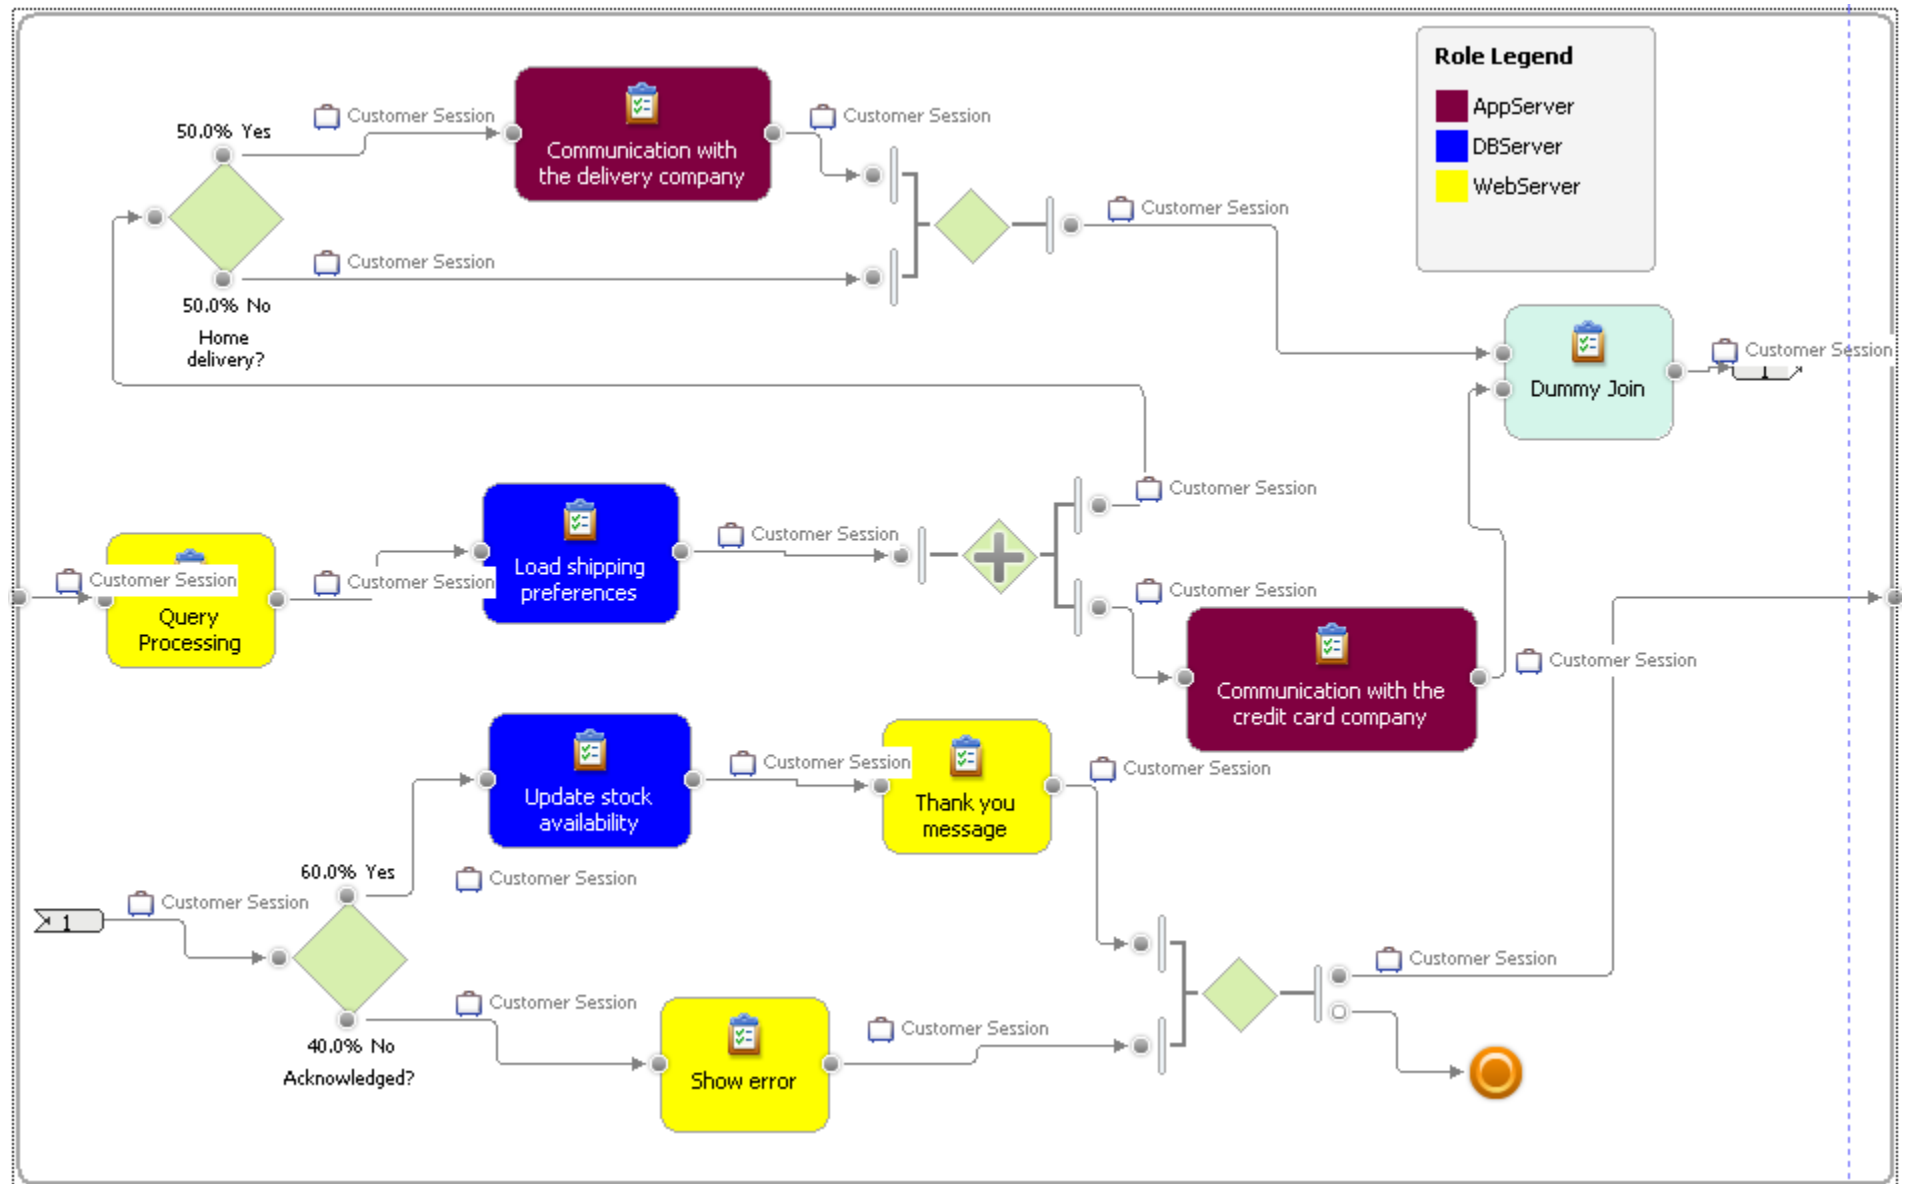

WBM Mintaházi

**Budapest University of Technology and Economics
Fault Tolerant Systems Research Group**

Mintapélda (Webes könyvtárház modellje)

- Képzeltbeli business item: a rendszerben tartózkodó felhasználó
- Erőforrások: web szerver, alkalmazás szerver, adatbázis szerver, a 3 rétegű architektúrának megfelelően.
- Részfolyamatok: az egyes use case-k.
- Taskok: azok az elemi tevékenységek, amelyek az use case-ek implementálásához kellene.

A felhasználói viselkedés modellezése 1.

Nem kötelező
tartozék

A felhasználói viselkedés modellezése (CBMS) 2.

Nem kötelező tartozék

Gondolkodtató kérdés:
hol van itt nagy csalás?

Login folyamat

Logout folyamat

Böngészés

Keresés

Vásárlás

DEMO

WBM és mintafeladat